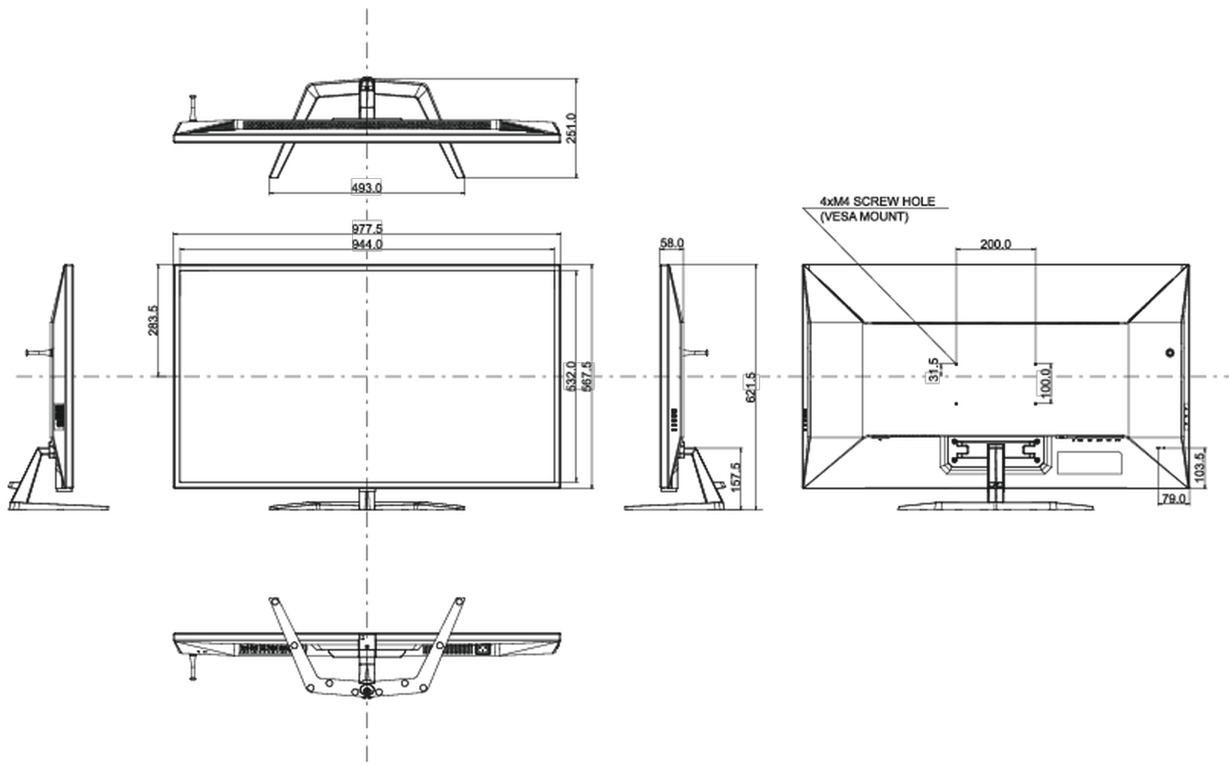

Кабели

Питание, USB, HDMI, DP

Прочее

Краткое руководство по началу работы, Руководство по безопасности

Пульт ДУ

да (батарейки в комплекте)

06 POWER-MANAGEMENT

Блок питания

внутренний

Питание

AC 100 - 240V, 50/60Гц

Потребляемая мощность

85W стандарт

07 СТАНДАРТЫ

Сертификаты

CE, TÜV-Bauart, EAC, PSE, RoHS support, ErP, WEEE, VCCI, REACH, UKCA

REACH SVHC

свинца, превышает 0.1%

08 РАЗМЕР / ВЕС

Размер продукта Ш x В x Г

977.5 x 621.5 x 251мм

Вес (без упаковки)

14.9кг

Weight (without stand)

13.1кг

EAN код

4948570118526

Все товарные знаки и торговые марки являются собственностью их владельцев и они защищены. Ошибки и изменения допускаются. Спецификации могут быть изменены без уведомления. Все LCD мониторы соответствуют стандарту ISO-9241-307:2008 по политике битых пикселей.