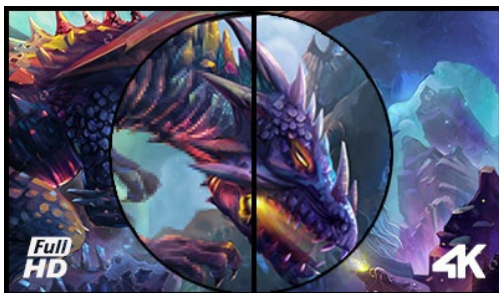

**43" 4K игровой монитор с превосходным качеством изображения**

Превосходная 8,3 мегапиксельная (3840 x 2160) VA матрица , делает G-Master G4380UHSU идеальным дисплеем для PC геймеров, желающих перейти на 4K. Благодаря времени отклика 0,4 мс MPRT и поддержке 144 Гц через DisplayPort монитор позволяет вам принимать решения за доли секунды и забыть об ореолах или проблемах с размытием изображения.

Функция Black Tuner обеспечивает лучшее качество просмотра в затененных областях, а с FreeSync Premium на борту вы можете быть уверены, что ваши любимые игры теперь будут выглядеть невероятно четкими и реалистичными.

4K

Разрешение UHD (3840x2160), также известное как 4K, помещает в 4 раза больше информации, чем обычный экран Full HD. Благодаря высокому показателю DPI (количество точек на дюйм), такой экран воспроизводит необычайно четкое и контрастное изображение.