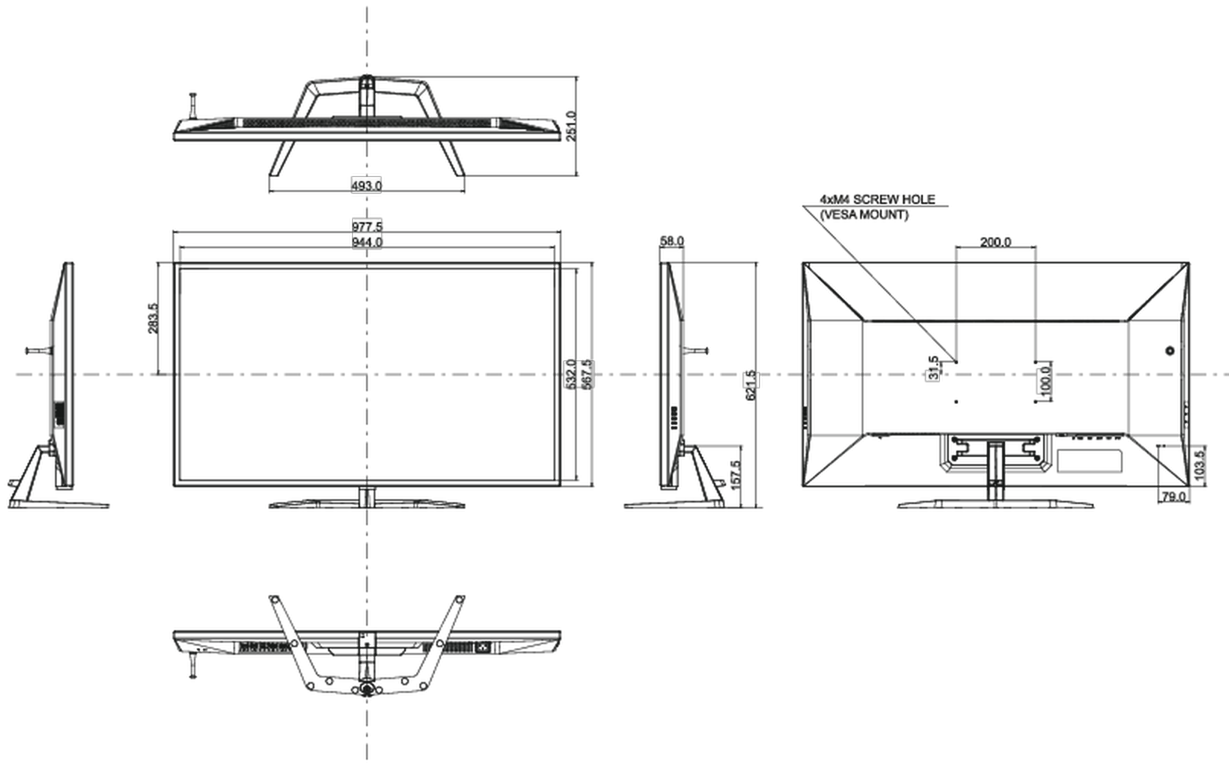

01 CARACTÉRISTIQUES DE L'ÉCRAN

Diagonale	42.5", 108cm
Matrice	dalle VA, opacité 2%
Résolution native	3840 x 2160 @144Hz (8.3 megapixel 4K UHD, DisplayPort)
Le ratio d'aspect	16:9
Luminosité	550 cd/m ²
Contraste	4000:1
Contraste dynamique	80M:1
Temps de réponse (MPRT)	0.4ms
Angle de vision	horizontal/vertical: 178°/178°, droit/gauche: 89°/89°, en avant/en arrière: 89°/89°
Couleurs supportées	1.07B 10bit (8bit + Hi-FRC)
Fréquence horizontale	30 - 135kHz
Surface de travail H x L	941.18 x 529.42mm, 37.1 x 20.8"
Taille du pixel	0.245mm
Couleur	mate, noir

08 DIMENSIONS / POIDS

Dimensions produit L x H x P	977.5 x 621.5 x 251mm
Poids (sans boîte)	14.9kg
Poids (sans support)	13.1kg
Code EAN	4948570118526

Toutes les marques nommées sur ce site sont des marques déposées. iiyama ne pourra être tenu responsable d'éventuelles erreurs ou omissions contenues sur ce site. Tous les écrans LCD iiyama sont conformes à la norme ISO-9241-307:2008 pour ce qui concerne les défauts de pixel.