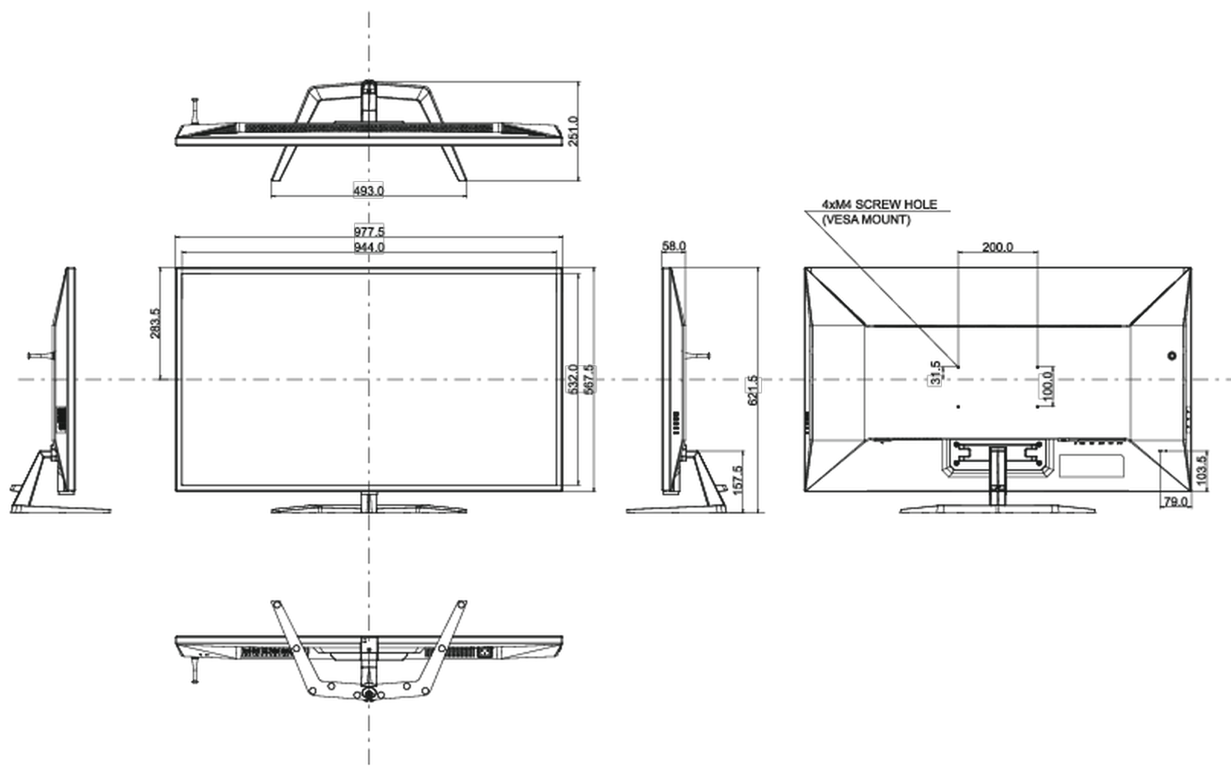

## 01 DISPLAY EIGENSCHAFTEN

Bilddiagonale	42.5", 108cm
Panel-Technologie	VA, Haze 2%
Physikalische Auflösung	3840 x 2160 @144Hz (8.3 megapixel 4K UHD, DisplayPort)
Bildformat	16:9
Helligkeit	550 cd/m <sup>2</sup>
Kontrastverhältnis	4000:1
Erweitertes Kontrast Verhältnis	80M:1
Reaktionszeit (MPRT)	0.4ms
Blickwinkel	horizontal/vertikal: 178°/178°, rechts/links: 89°/89°, nach oben/unten: 89°/89°
Farbunterstützung	1.07B 10bit (8bit + Hi-FRC)
Horizontalfrequenz	30 - 135kHz
Arbeitsfläche H x B	941.18 x 529.42mm, 37.1 x 20.8"
Pixelabstand	0.245mm
Farbe	matt, schwarz

## 08 ABMESSUNGEN / GEWICHT

Produkt Abmessungen B x H x T	977.5 x 621.5 x 251mm
Gewicht (ohne Verpackung)	14.9kg
Gewicht (ohne Standfuß)	13.1kg
EAN code	4948570118526

Alle Warenzeichen sind eingetragene Handelsmarken. Irrtum und Änderungen in den Spezifikationen vorbehalten. Alle LCD's erfüllen die ISO-9241-307:2008 Pixelfehlerklasse.