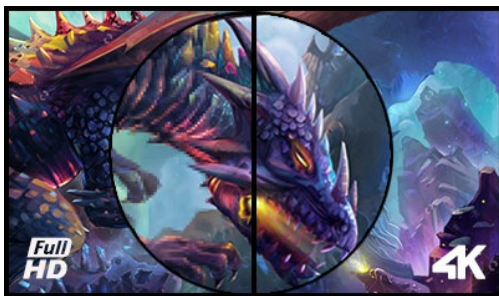

### Ein 42.5" ( 108 cm) 4K-Gaming-Monitor mit einer hervorragenden Bildqualität

Ein hervorragendes VA-Panel mit 8,3 Millionen Pixel macht den G-Master G4380UHSU-B1 zu einem idealen Monitor für PC-Gamer, die auf 4K-Auflösung (3840 x 2160) upgraden möchten. Die 0.4 ms MPRT Reaktionszeit und eine Aktualisierungsrate von 144Hz über das DisplayPort geben Dir die Möglichkeit, Entscheidungen in Sekundenbruchteilen zu treffen. Ghosting-Effekte oder andere unerwünschte Artefakte wie Tearing oder Stuttering kannst Du sofort vergessen.

Die Black-Tuner-Funktion sorgt für eine bessere Anzeigeleistung in dunklen Bereichen und mit der FreeSync-Premium-Technologie kannst Du sicher sein, dass deine Lieblingsspiele von nun an unglaublich knackig und realistisch aussehen werden.

4K

Die 4K Auflösung mit 3840x2160 Bildpunkten bietet 4-mal mehr Platz als vergleichbare Full HD Displays, damit bieten sie eine riesige Arbeitsfläche auf dem Bildschirm. Aufgrund der hohen DPI (dots per inch) werden Bilder unglaublich scharf und klar dargestellt.