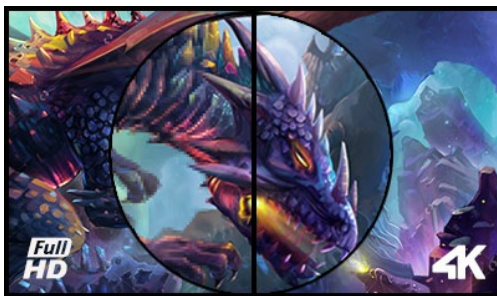

43" 4K-gamingmonitor die een superieur beeldkwaliteit garandeert

Verpakt in een uitstekende VA-matrix, maakt de G-Master G4380UHSU met 8,3 miljoen pixels (3840 x 2160) een ideaal scherm voor pc-gamers die willen upgraden naar 4K. Met een MPRT-responstijd van 0,4ms en ondersteuning van 144Hz via DisplayPort, stelt de monitor jou in staat beslissingen te nemen in een fractie van een seconde, zonder ghosting-effecten of vegen.

De Black Tuner-functie levert betere kijkprestaties in schaduwrijke gebieden en met een helderheid van 550cd/m² en FreeSync Premium aan boord kun je er zeker van zijn dat je favoriete games er vanaf nu ongelooflijk helder en realistisch uit zullen zien.

4K

UHD resolutie (3840x2160), beter bekend als 4K, biedt een gigantische kijkveld met 4 keer meer informatie en werkruimte dan een Full HD-scherm. De hoge DPI (dots per inch)garandeert een ongelooflijk scherp en helderbeeld.

01 PANEEL EIGENSCHAPPEN

Beelddiagonaal	42.5", 108cm
Paneel	VA, haze 2%
Resolutie	3840 x 2160 @144Hz (8.3 megapixel 4K UHD, DisplayPort)
Beeldverhouding	16:9
Paneel helderheid	550 cd/m ²
Statisch contrast	4000:1
Advanced contrast	80M:1
Reactietijd (MPRT)	0.4ms
Inkijkhoek	horizontaal/verticaal: 178°/178°, rechts/links: 89°/89°, naar boven/onderen: 89°/89°
Kleurondersteuning	1.07B 10bit (8bit + Hi-FRC)
Horizontale frequentie	30 - 135kHz
Zichtbaar formaat	941.18 x 529.42mm, 37.1 x 20.8"
Pixel pitch	0.245mm
Kleur	mat, zwart