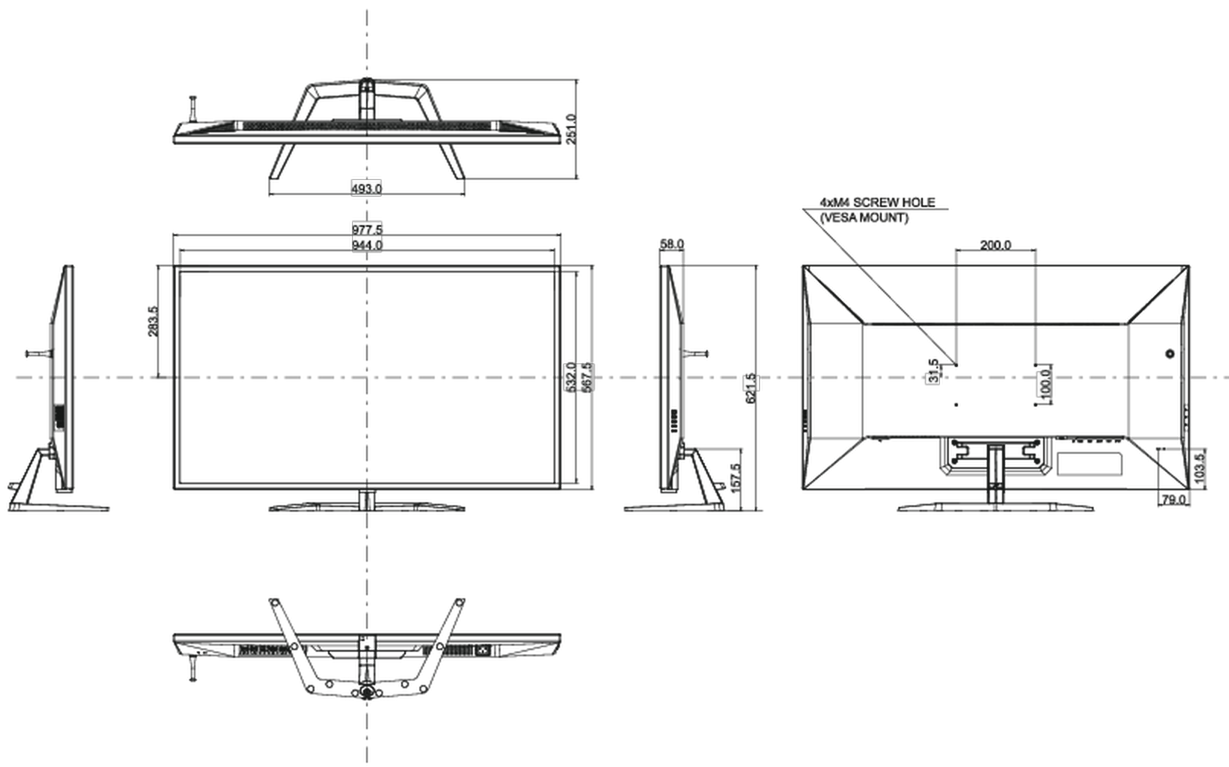

04 MECHANISME

Positieaanpassingen	kantelen
Kantelhoek	10° omhoog; 2° omlaag
VESA montage	200 x 100mm

05 INBEGREPEN ACCESSOIRES

Kabels	Stroom, USB, HDMI, DP
Overige	Quick guide handleiding, veiligheidsinstructies
Afstandsbediening	ja (inclusief batterijen)

08 AFMETINGEN / GEWICHT

Product afmetingen B x H x D	977.5 x 621.5 x 251mm
Gewicht (zonder doos)	14.9kg
Gewicht (zonder voet)	13.1kg
EAN code	4948570118526

Alle handelsmerken zijn geregistreerd. Gegevens onder voorbehoud van zetfouten. Specificaties kunnen vooraf en zonder opgaaf van reden gewijzigd worden. Alle LCD-panelen vallen onder ISO-9241-307:2008 inzake pixelfouten.