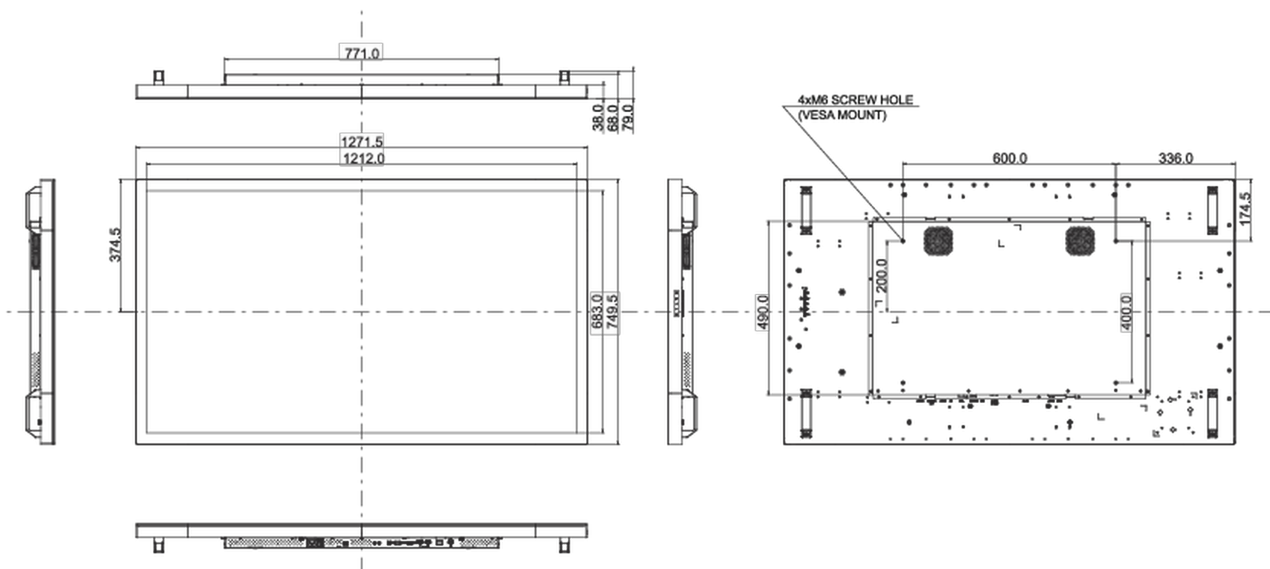

## 10 РАЗМЕР / ВЕС

Размер продукта Ш x В x Г	1271.5 x 749.4 x 68мм
Размер коробки Ш x В x Г	1400 x 930 x 245мм
Вес (без упаковки)	41кг
Вес (с упаковкой)	46.5кг
EAN код	4948570118076

Все товарные знаки и торговые марки являются собственностью их владельцев и они защищены. Ошибки и изменения допускаются. Спецификации могут быть изменены без уведомления. Все LCD мониторы соответствуют стандарту ISO-9241-307:2008 по политике битых пикселей.