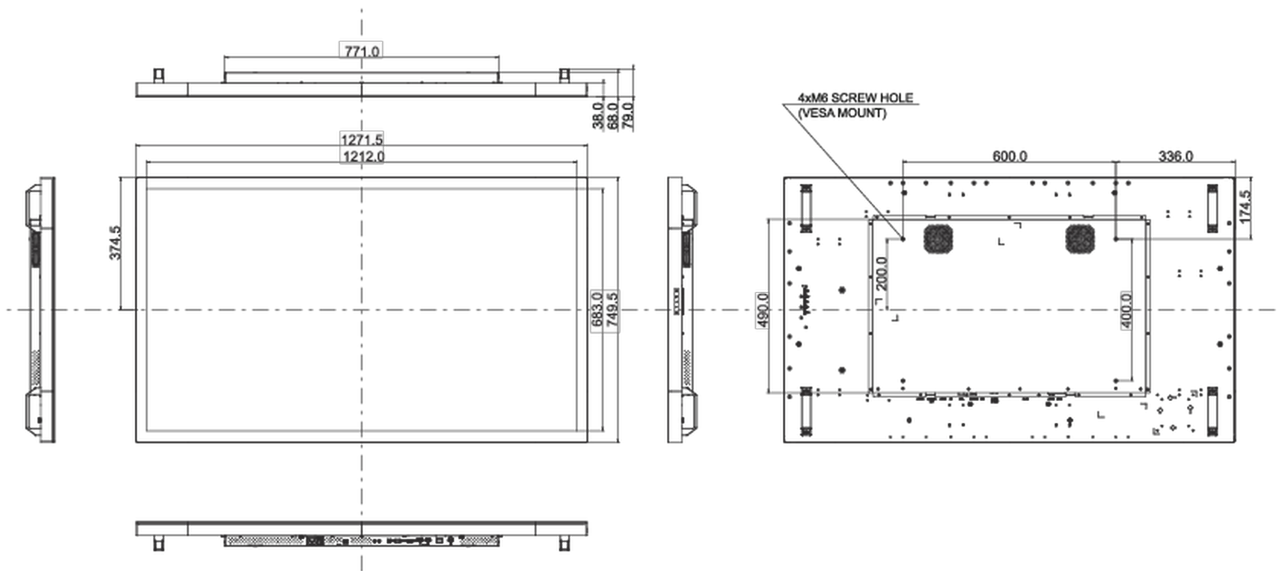

01 PANEEL EIGENSCHAPPEN

Design	Edge to edge glass, Open Frame
Beelddiagonaal	55", 139cm
Paneel	IPS LED, Anti Glare Glass
Resolutie	3840 x 2160 @60Hz (8.3 megapixel 4K UHD)
Beeldverhouding	16:9
Paneel helderheid	500 cd/m ²
Licht overdracht	84%
Statisch contrast	1100:1
Reactietijd (GTG)	8ms
Inkijkhoek	horizontaal/verticaal: 178°/178°, rechts/links: 89°/89°, naar boven/onderen: 89°/89°
Kleurondersteuning	16.7mln 8bit
Horizontale frequentie	30 - 83kHz
Zichtbaar formaat	1212 x 683mm, 47.7 x 26.89"
Bezel breedte (zijkanen, bovenkant, onderkant)	29.7mm, 33.2mm, 33.2mm
Pixel pitch	0.315mm
Kleur behuizing en afwerking	wit, mat

09 DUURZAAMHEID

Richtlijnen	CE, EAC, RoHS support, ErP, WEEE, cULus, REACH, UKCA
Energie efficiëntie klasse (Regulation (EU) 2017/1369)	G
REACH SVHC	meer dan 0.1%: Lood

10 AFMETINGEN / GEWICHT

Product afmetingen B x H x D	1271.5 x 749.4 x 68mm
Doos afmetingen B x H x D	1400 x 930 x 245mm
Gewicht (zonder doos)	41kg
Gewicht (inclusief doos)	46.5kg
EAN code	4948570118076