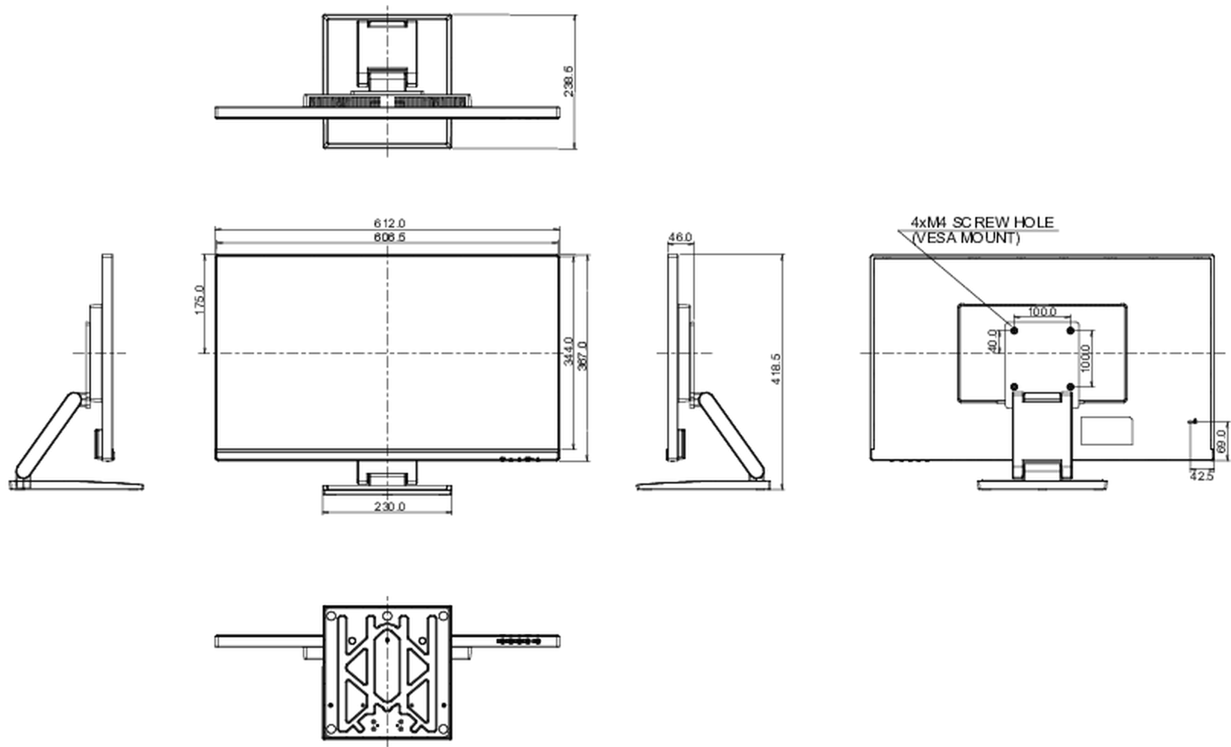

09 ZRÓWNOWAŻONY ROZWÓJ

Certyfikaty	CE, EAC, RoHS support, ErP, WEEE, REACH, UKCA
Klasa efektywności energetycznej (Regulation (EU) 2017/1369)	F
REACH SVHC	powyżej 0.1% ołowiu

10 WYMIARY / WAGA

Wymiary produktu szer. x wys. x gł.	612 x 418.5 x 121mm
Wymiary pudła szer. x wys. x gł.	688 x 477 x 204mm
Waga (bez pudła)	6.6kg
Waga (z pudłem)	8.4kg
Kod EAN	4948570118632