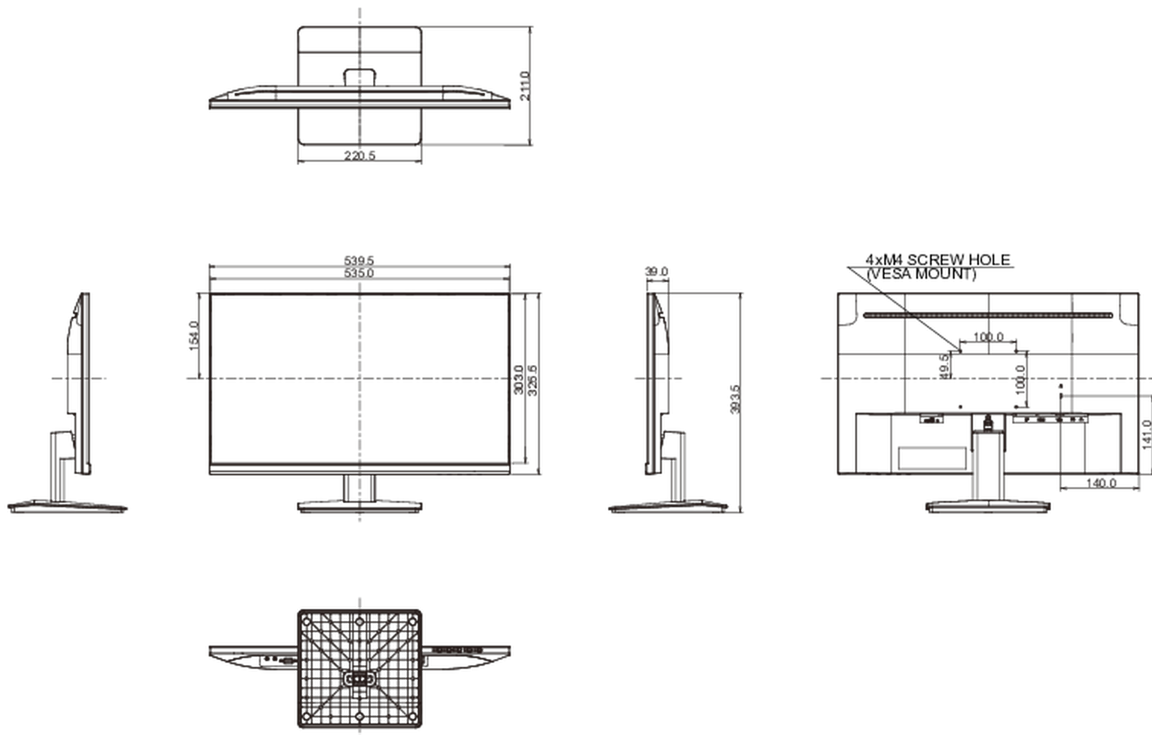

Cable

de alimentación, HDMI

Otro

guía de inicio rápido, guía de seguridad

06 GESTIÓN DE ENERGÍA

Unidad de fuente de alimentación

interno

Fuente de alimentación

AC 100 - 240V, 50/60Hz

Gestión de energía

16W typical, Modo en espera 0.5W, Modo apagado 0.5W

07 SOSTENIBILIDAD

Certificados

CE, TÜV-Bauart, EAC, VCCI-B, PSE, RoHS support, ErP, WEEE, REACH, ENERGY STAR®, UKCA (*Este modelo cumple con los criterios anteriores de ENERGY STAR® solamente.)

Clase de eficiencia energética (Regulation (EU) 2017/1369)

E

REACH SVHC

por encima de 0.1% de plomo

08 DIMENSIONES / PESO

Producto dimensiones W x H x D

539.5 x 393.5 x 211mm

Dimensiones de la caja (ancho x alto x fondo)

607 x 401 x 127mm

Peso (sin caja)

3.5kg

Peso (con caja)

4.9kg

Código EAN

4948570118786