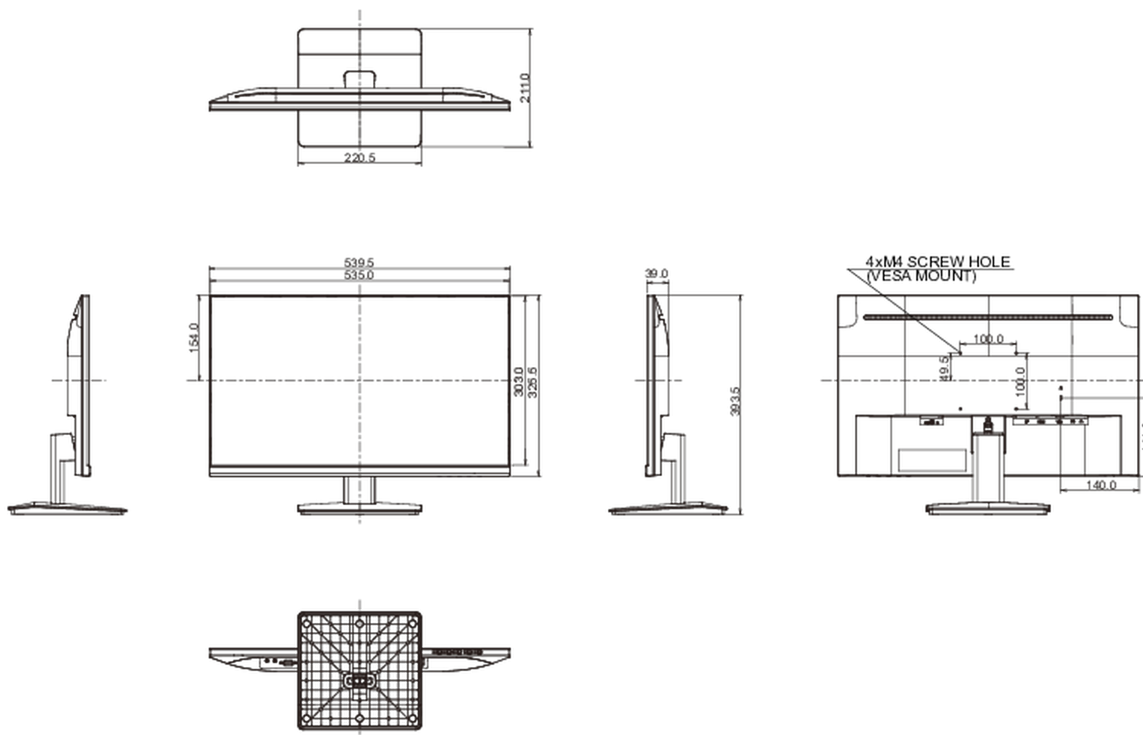

01 CHARAKTERISTIKA OBRAZU

Design	3stranný bez okrajů
Úhlopříčka monitoru	23.8", 60.5cm
Panel	IPS Panel Technology LED s matnou povrchovou úpravou
Nativní rozlišení	1920 x 1080 @75Hz (DisplayPort&HDMI, 2.1 megapixel Full HD)
Formát obrazu	16:9
Jas	250 cd/m ²
Kontrast	1000:1
Pokročilý kontrast	80M:1
Čas reakce (GTG)	4ms
Úhel sledování	horizontální/vertikální: 178°/178°, na parvo/na lefo: 89°/89°, nahoru/dolů: 89°/89°
Barevná podpora	16.7mln (sRGB: 96%; NTSC: 72%)
Horizontalfrequenz	30 - 85kHz
Arbeitsfläche H x B	527 x 296.5mm, 20.7 x 11.7"
Velikost bodů	0.275mm
Barva	matná, černá

04 MECHANICKÉ ČÁSTI

Úpravy polohy	náklon
Úhel náklonu	21.5° nahoru; 3.5° dolů
VESA	100 x 100mm

05 ZAHRNUTÉ PŘÍSLUŠENSTVÍ

Kabely	napájecí, HDMI
Ostatní	uživatelský manuál, instrukce bezpečnosti

06 POWER-MANAGEMENT

08 ROZMĚRY / HMOTNOST

Rozměry výrobku Š x V x D	539.5 x 393.5 x 211mm
Rozměry balení Š x V x D	607 x 401 x 127mm
Váha (bez balení)	3.5kg
Váha (s balením)	4.9kg
EAN code	4948570118786

Všechny ochranné známky jsou registrovány a chráněny. Vyhrazené právo na změny. Veškeré ploché panely LCD splňují normu ISO-9241-307:2008 v oblasti počtu vadných pixelů.