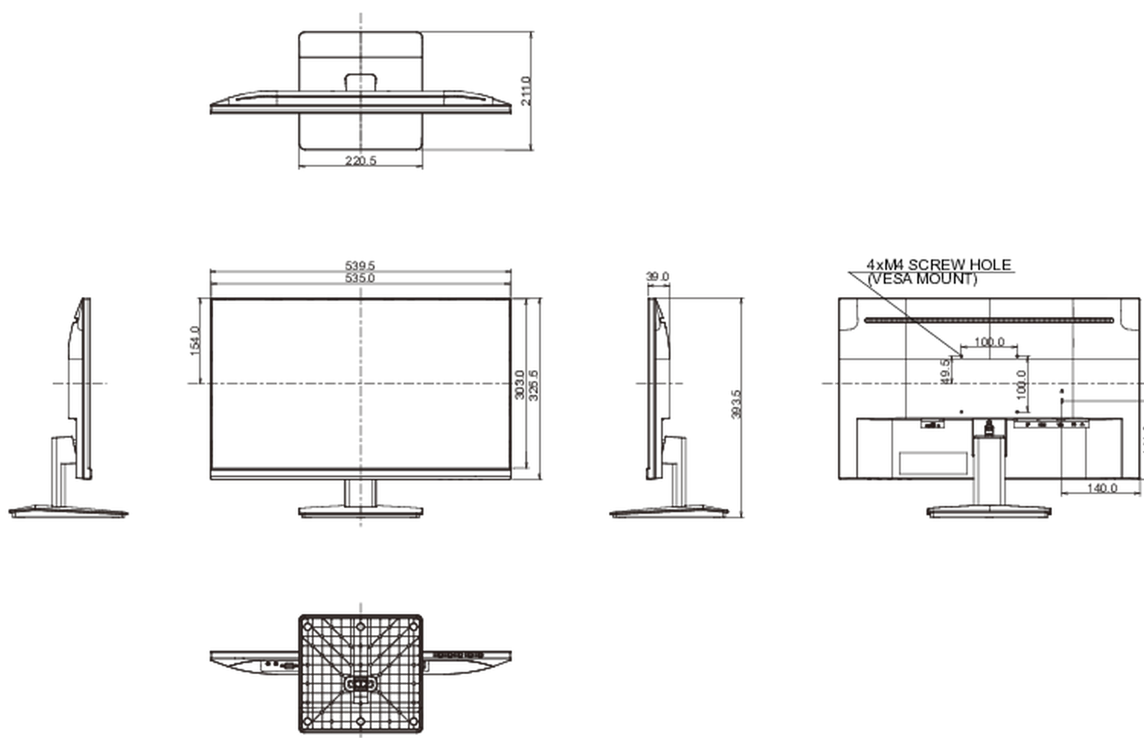

Прочее

Краткое руководство по началу работы, Руководство по безопасности

06 POWER-MANAGEMENT

Блок питания

внутренний

Питание

AC 100 - 240V, 50/60Гц

Потребляемая мощность

16W стандарт, 0.5W ожидание, 0.5W отключено

07 СТАНДАРТЫ

Сертификаты

CE, TÜV-Bauart, EAC, VCCI-B, PSE, RoHS support, ErP, WEEE, REACH, ENERGY STAR®, UKCA (*This model meets old ENERGY STAR® criteria only.)

Класс энергоэффективности

A+

REACH SVHC

свинца, превышает 0.1%

08 РАЗМЕР / ВЕС

Размер продукта Ш x В x Г

539.5 x 393.5 x 211мм

Размер коробки Ш x В x Г

607 x 401 x 127мм

Вес (без упаковки)

3.5кг

Вес (с упаковкой)

4.9кг

EAN код

4948570118786

Все товарные знаки и торговые марки являются собственностью их владельцев и они защищены. Ошибки и изменения допускаются. Спецификации могут быть изменены без уведомления. Все LCD мониторы соответствуют стандарту ISO-9241-307:2008 по политике битых пикселей.