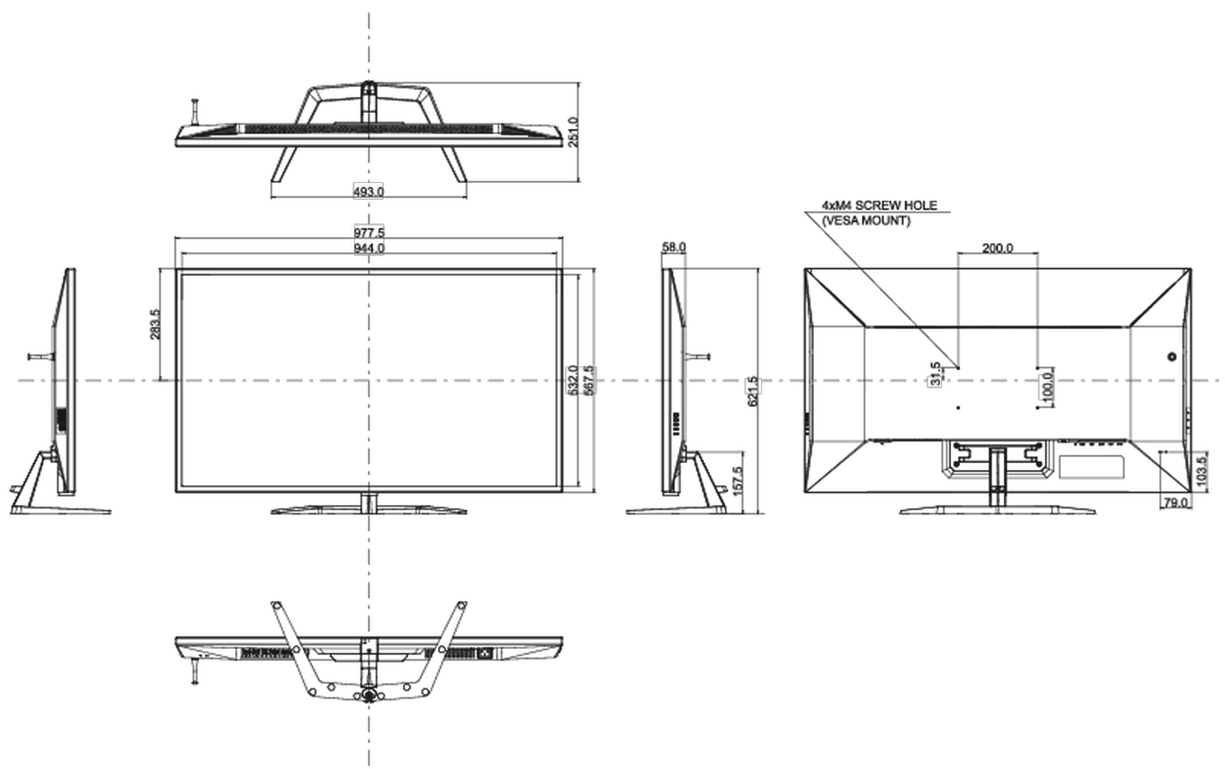

08 WYMIARY / WAGA

Wymiary produktu szer. x wys. x gł.	977.5 x 621.5 x 251mm
Wymiary pudła szer. x wys. x gł.	1071 x 760 x 240mm
Waga (bez pudła)	14.5kg
Waga (bez stopy)	12.7kg
Waga (z pudłem)	19kg
Kod EAN	4948570118519