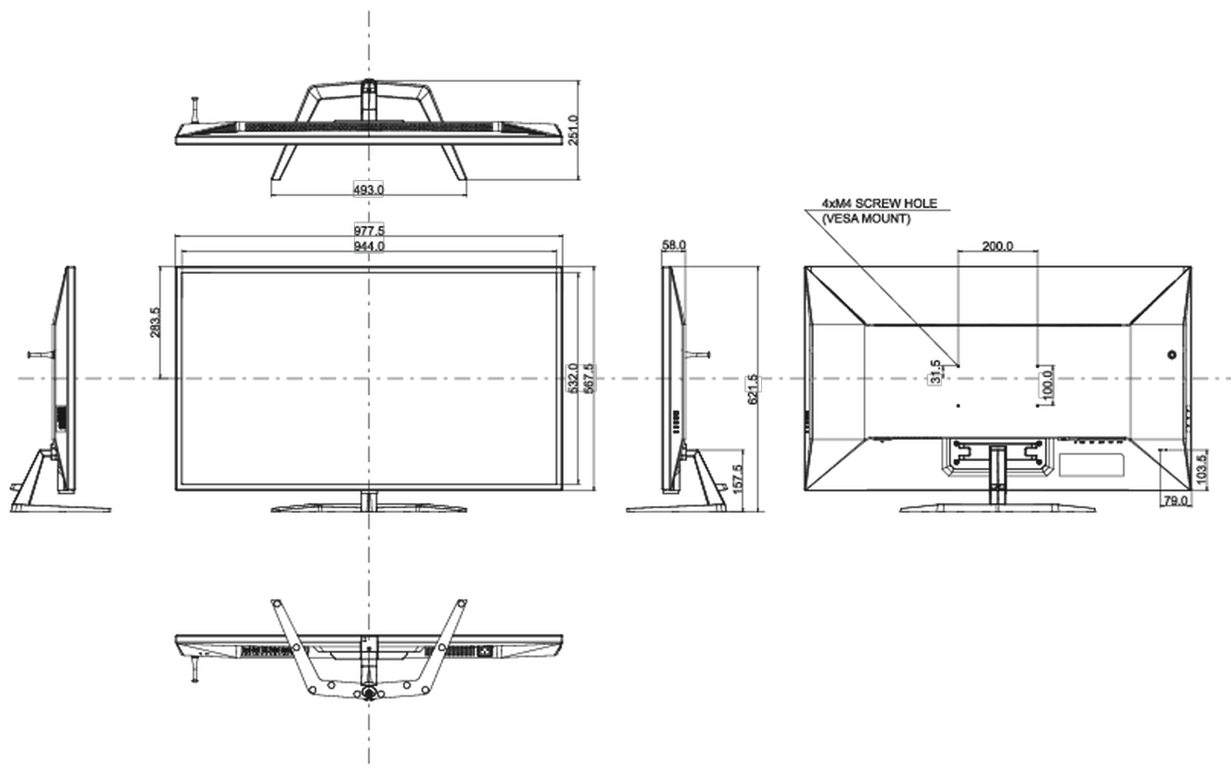

## 08 DIMENSIONS / POIDS

Dimensions produit L x H x P	977.5 x 621.5 x 251mm
Dimensions de la boîte L x H x P	1071 x 760 x 240mm
Poids (sans boîte)	14.5kg
Poids (sans support)	12.7kg
Poids (avec boîte)	19kg
Code EAN	4948570118519