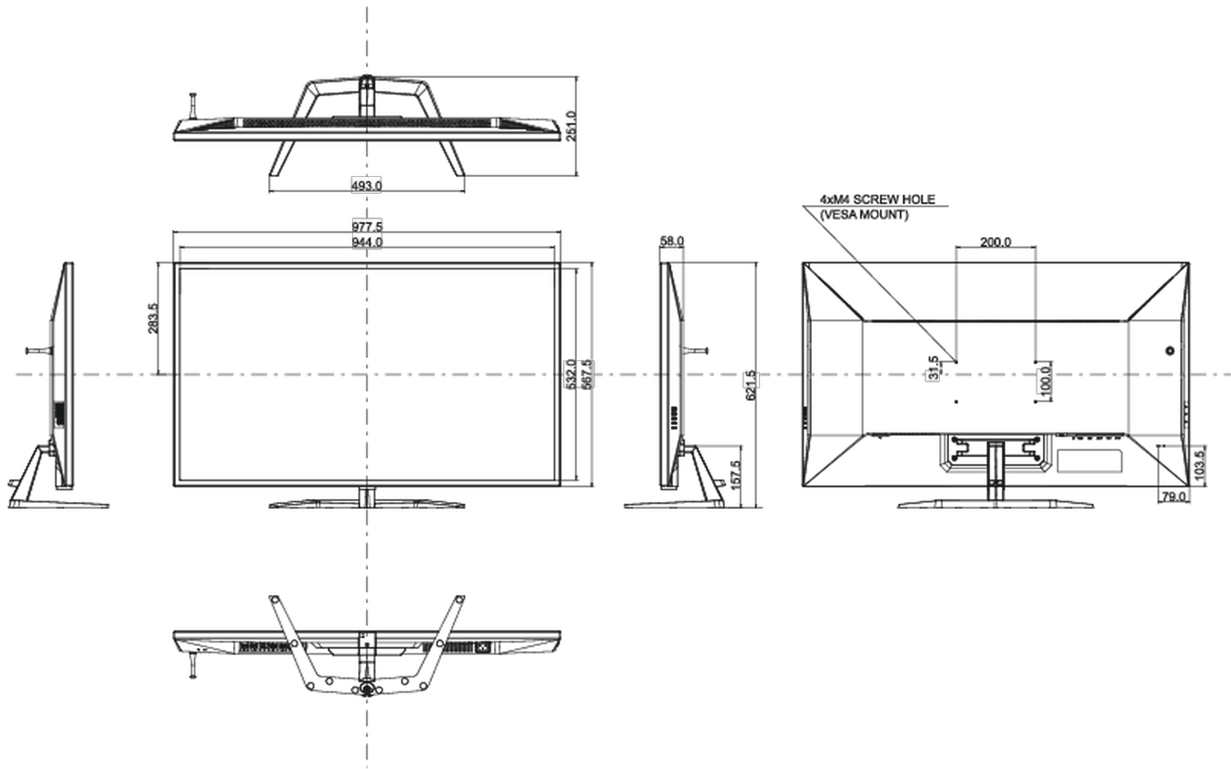

04 ASPECTOS MECÁNICOS

Soporte de altura regulable	inclinación
Ángulo de inclinación	10° arriba; 2° abajo

Montaje VESA

200 x 100mm

05 ACCESSORIES INCLUDED

Cable	de alimentación, USB, HDMI, DP
Otro	guía de inicio rápido, guía de seguridad
Mando a distancia	sí (pilas incluidas)

08 DIMENSIONES / PESO

Producto dimensiones W x H x D	977.5 x 621.5 x 251mm
Dimensiones de la caja (ancho x alto x fondo)	1071 x 760 x 240mm
Peso (sin caja)	14.5kg
Peso (sin soporte)	12.7kg
Peso (con caja)	19kg
Código EAN	4948570118519