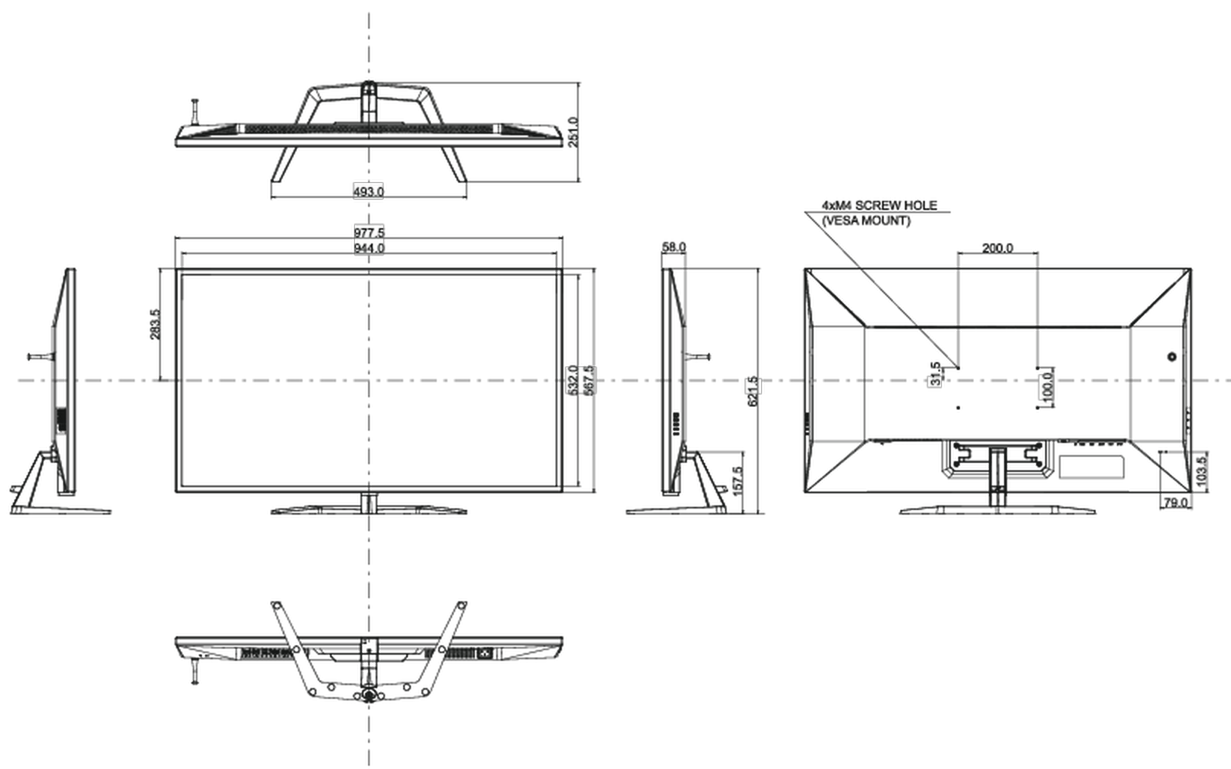

## 08 ABMESSUNGEN / GEWICHT

|                                  |                       |
|----------------------------------|-----------------------|
| Produkt Abmessungen B x H x T    | 977.5 x 621.5 x 251mm |
| Verpackung Abmessungen B x H x T | 1071 x 760 x 240mm    |
| Gewicht (ohne Verpackung)        | 14.5kg                |
| Gewicht (ohne Standfuß)          | 12.7kg                |
| Gewicht (inkl Verpackung)        | 19kg                  |
| EAN code                         | 4948570118519         |