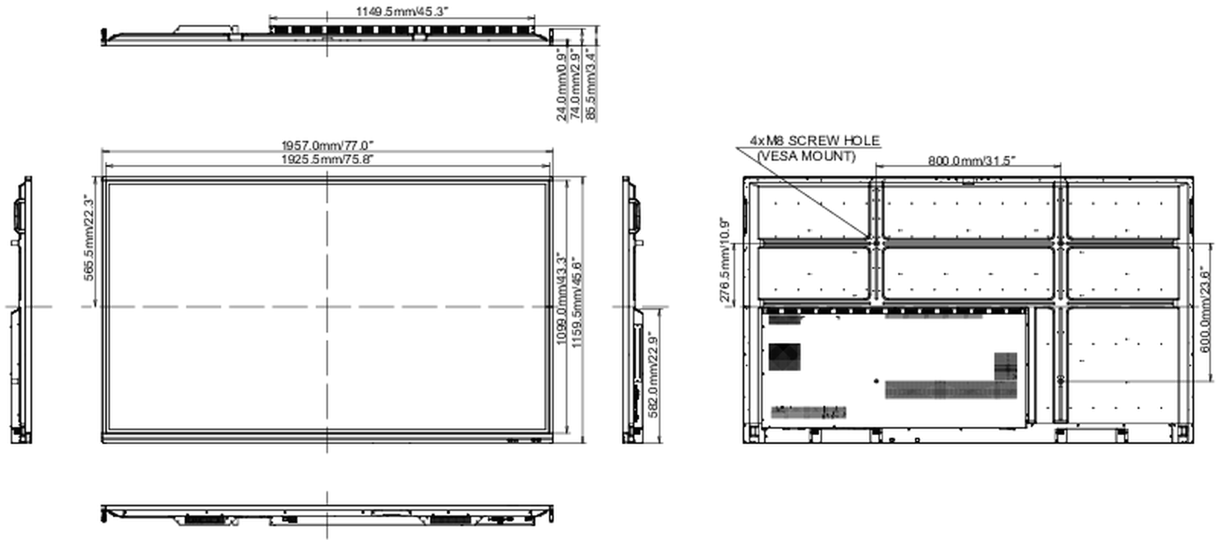

## 10 ÖLÇÜLER / AĞIRLIK

Ürün boyutları G x Y x D	1957 x 1159 x 86mm
Kutu boyutları G x Y x D	2123 x 280 x 1345mm
Ağırlık (kutu hariç)	64.4kg
Ağırlık (kutu ile birlikte)	91kg
EAN kodu	4948570119011

All trademarks and registered trademarks acknowledged. E & O E. Specification subject to change without notice. All LCD's comply with ISO-9241-307:2008 in connection with pixel defects.