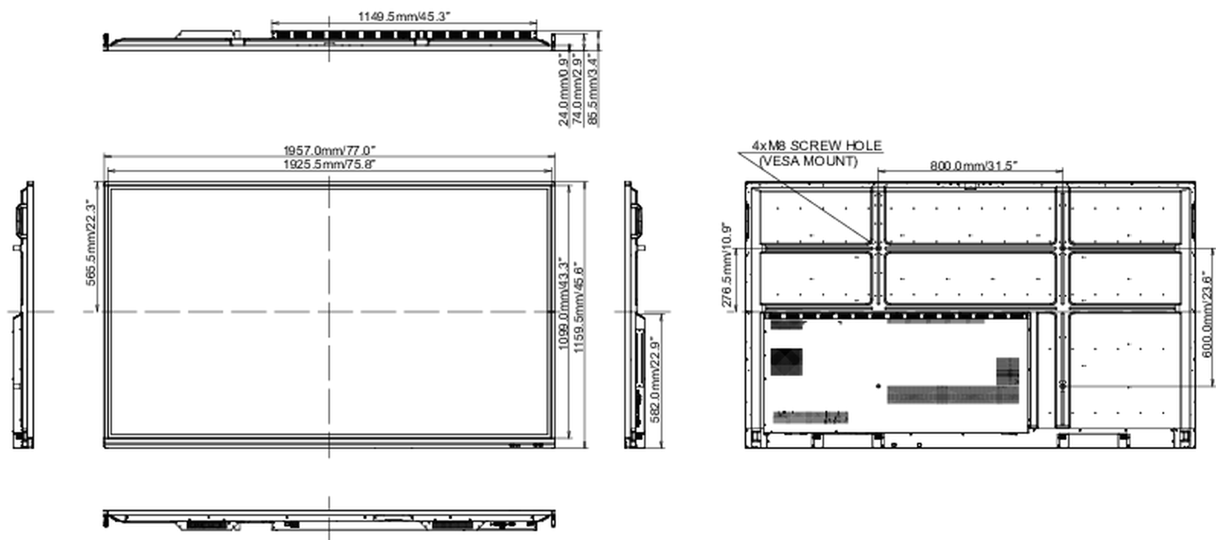

Stroomvoorziening

AC AC - 100V, 240/V, 50Hz

Energieverbruik

390W typisch, 0.5W stand by, 0.5W uit modus

09 DUURZAAMHEID

Richtlijnen

CB, CE, TÜV-Bauart, EAC, RoHS support, ErP, WEEE, REACH (RoHS, PFOS, PFC)

REACH SVHC

meer dan 0.1%: Lood

10 AFMETINGEN / GEWICHT

Product afmetingen B x H x D

1957 x 1159 x 86mm

Doos afmetingen B x H x D

2123 x 280 x 1345mm

Gewicht (zonder doos)

64.4kg

Gewicht (inclusief doos)

91kg

EAN code

4948570119011

Alle handelsmerken zijn geregistreerd. Gegevens onder voorbehoud van zetfouten. Specificaties kunnen vooraf en zonder opgave van reden gewijzigd worden. Alle LCD-panels vallen onder ISO-9241-307:2008 inzake pixelfouten.

© IYAMA CORPORATION. ALL RIGHTS RESERVED