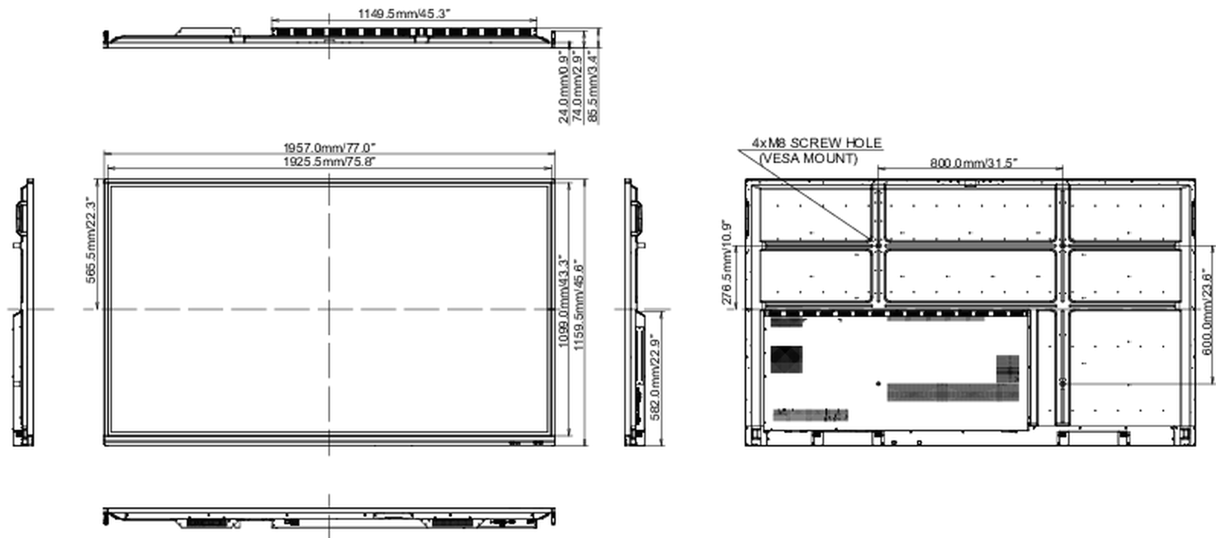

Odběr energie:

390W typisch, 0.5W odpočinek, 0.5W vypnutý

09 UDRŽITELNOST

Předpisy

CB, CE, TÜV-Bauart, EAC, RoHS support, ErP, WEEE, REACH (RoHS, PFOS, PFC)

REACH SVHC

nad 0.1% olova

10 ROZMĚRY / HMOTNOST

Rozměry výrobku Š x V x D

1957 x 1159 x 86mm

Rozměry balení Š x V x D

2123 x 280 x 1345mm

Váha (bez balení)

64.4kg

Váha (s balením)

91kg

EAN code

4948570119011

Všechny ochranné známky jsou registrovány a chráněny. Vyhrazené právo na změny. Veškeré ploché panely LCD splňují normu ISO-9241-307:2008 v oblasti počtu vadných pixelů.

© IIYAMA CORPORATION. ALL RIGHTS RESERVED