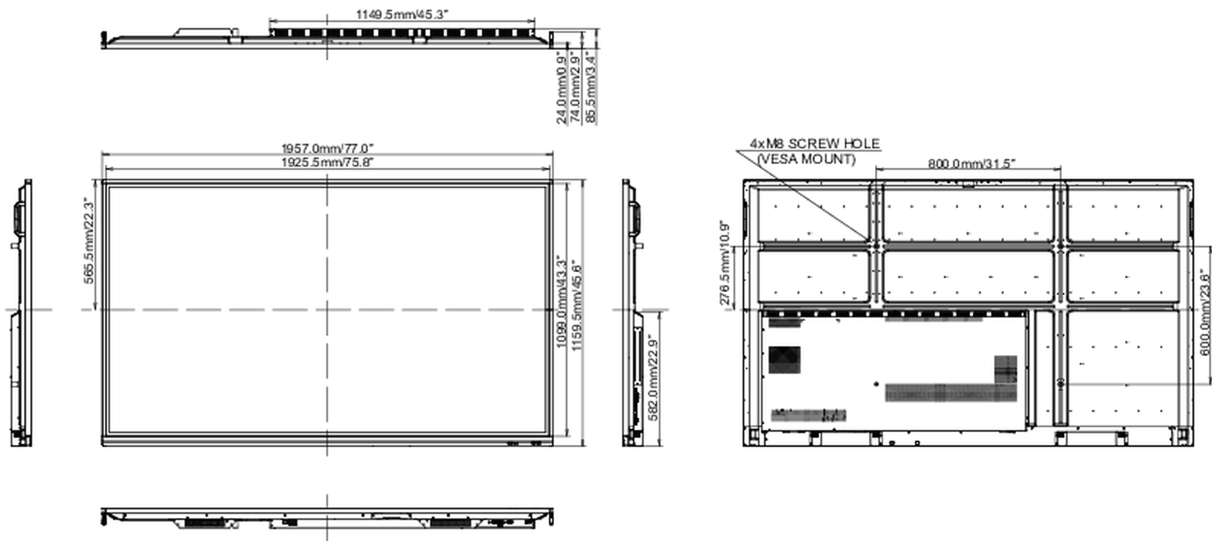

10 DIMENSIONS / POIDS

Dimensions produit L x H x P	1957 x 1159 x 86mm
Dimensions de la boîte L x H x P	2123 x 280 x 1345mm
Poids (sans boîte)	64.4kg
Poids (avec boîte)	91kg
Code EAN	4948570119011

Toutes les marques nommées sur ce site sont des marques déposées. iiyama ne pourra être tenu responsable d'éventuelles erreurs ou omissions contenues sur ce site. Tous les écrans LCD iiyama sont conformes à la norme ISO-9241-307:2008 pour ce qui concerne les défauts de pixel.