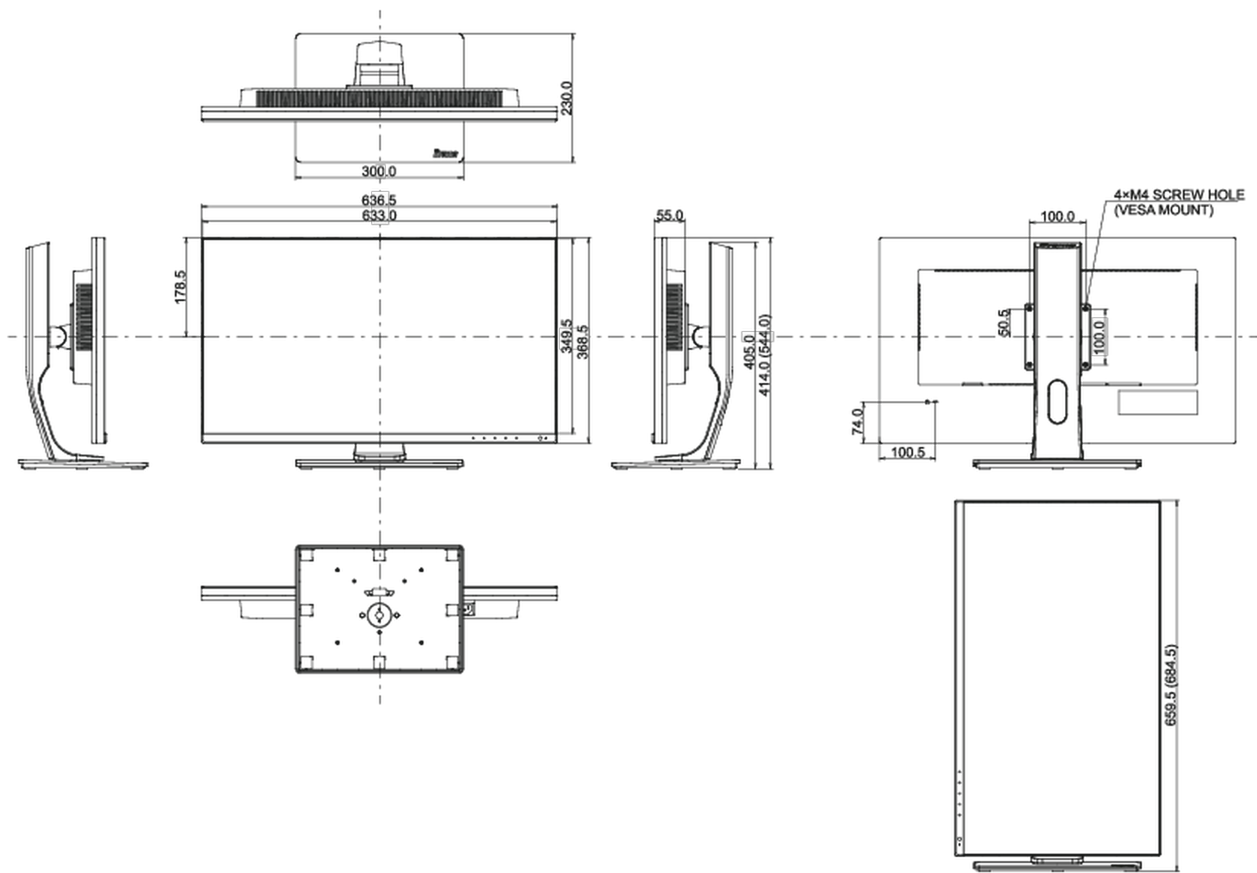

04 МЕХАНИЧЕСКИЕ ХАРАКТЕРИСТИКИ

Эргономика	высота, вращение подставки, наклон, pivot (вращение в обе стороны)
Настройка высоты (HAS)	130мм
Вращение экрана (PIVOT)	90°
Вращение подставки (Swivel)	90°; 45° лево; 45° право

Угол наклона экрана	23° вверх; 5° вниз
Крепление VESA	100 x 100mm

05 6.АКСЕССУАРЫ

Кабели	Питание, USB, HDMI, DP
Прочее	Краткое руководство по началу работы, Руководство по безопасности

06 POWER-MANAGEMENT

08 РАЗМЕР / ВЕС

Размер продукта Ш x В x Г	636.5 x 414 (544) x 230мм
Размер коробки Ш x В x Г	770 x 478 x 228мм
Вес (без упаковки)	7.6кг
Weight (without stand)	4.9кг
Вес (с упаковкой)	9.9кг
EAN код	4948570118564