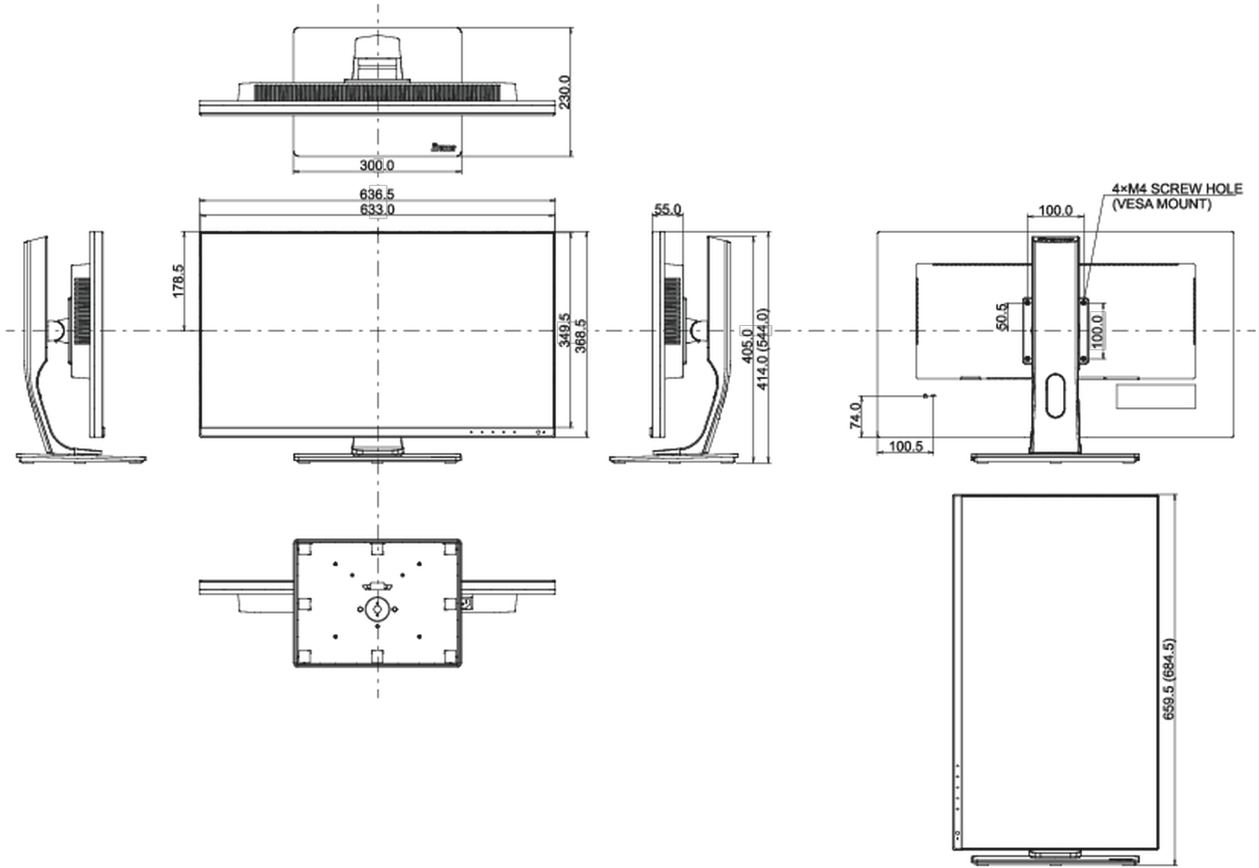

01 EKCRAN ÖZELLİKLERİ

Tasarım	3-side borderless
Ekran Boyutu	28", 71cm
Diyagonal	71cm
Panel	IPS LED, matte finish, haze 25%
Çözünürlük	3840 x 2160 @60Hz (8.2 megapixel 4K UHD)
En-Boy Oranı	16:9
Panel Parlaklığı	300 cd/m ²
Statik Kontrast	1000:1
Gelişmiş kontrast	80M:1
Tepki süresi (GTG)	3ms
Görüntüleme Alanı	yatay/dikey: 178°/178°, sağ/sol: 89°/89°, yukarı/aşağı: 89°/89°
Renk desteği	(sRGB: 100%; NTSC: 85%)
Yatay Sync	30 - 135kHz
Görüntülenebilir alan G x Y	620.93 x 341.28mm, 24.4 x 13.4"
Piksel Aralığı	0.16mm

04 MEKANİK

Yükseklik ayarı	130mm
Döndürme (PIVOT işlevi)	90°
Döner stand	90°; 45° sol; 45° sağ
Eğim açısı	23° yukarı; 5° aşağı

05 PAKET İÇERİĞİNDEKİ AKSESUARLAR

Kablolar	güç, USB, HDMI, DP
----------	--------------------

08 ÖLÇÜLER / AĞIRLIK

Ürün boyutları G x Y x D	636.5 x 414 (544) x 230mm
Kutu boyutları G x Y x D	770 x 478 x 228mm
Ağırlık (kutu hariç)	7.6kg
Ağırlık (standsız)	4.9kg
Ağırlık (kutu ile birlikte)	9.9kg
EAN kodu	4948570118564