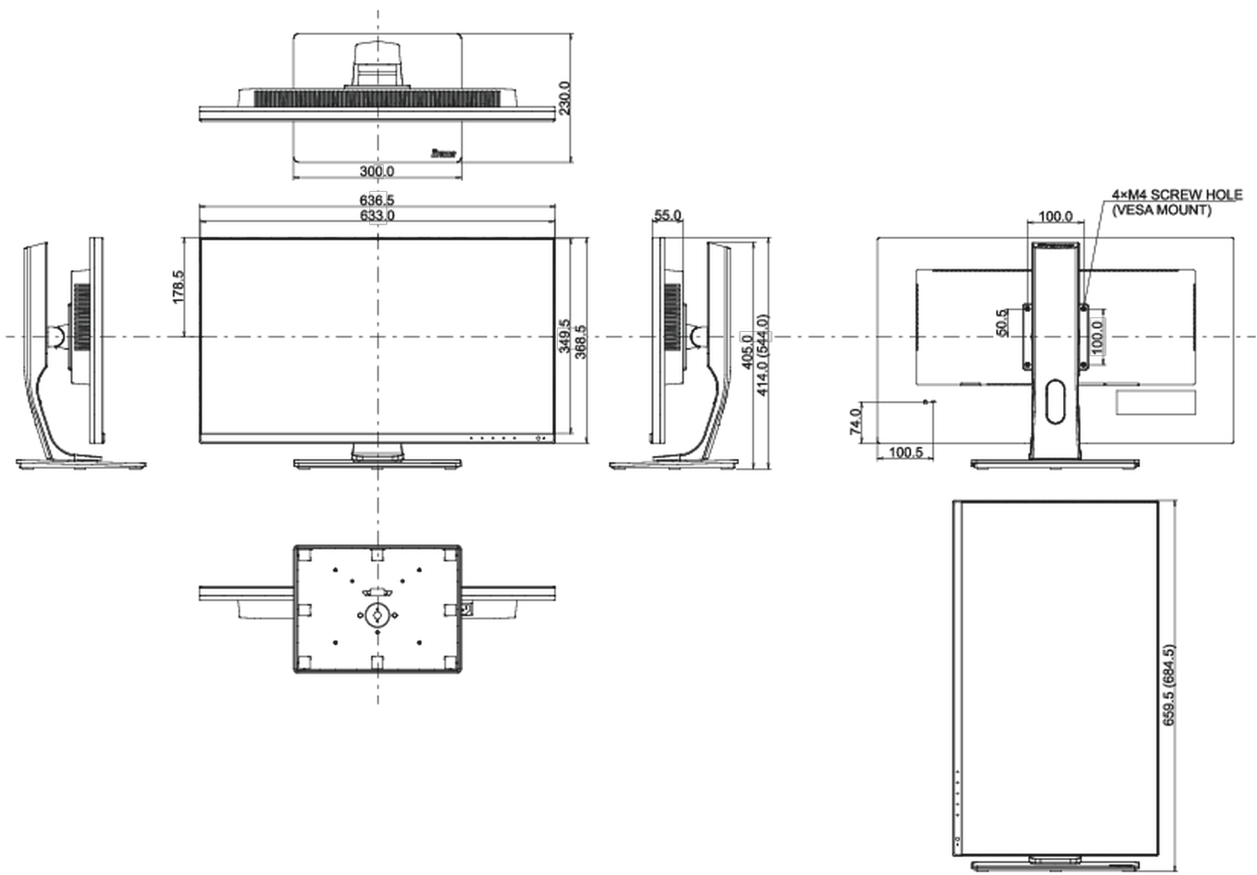

## 08 РАЗМЕР / ВЕС

Размер продукта Ш x В x Г	636.5 x 414 (544) x 230мм
Размер коробки Ш x В x Г	770 x 478 x 228мм
Вес (без упаковки)	7.6кг
Weight (without stand)	4.9кг
Вес (с упаковкой)	9.9кг
EAN код	4948570118564