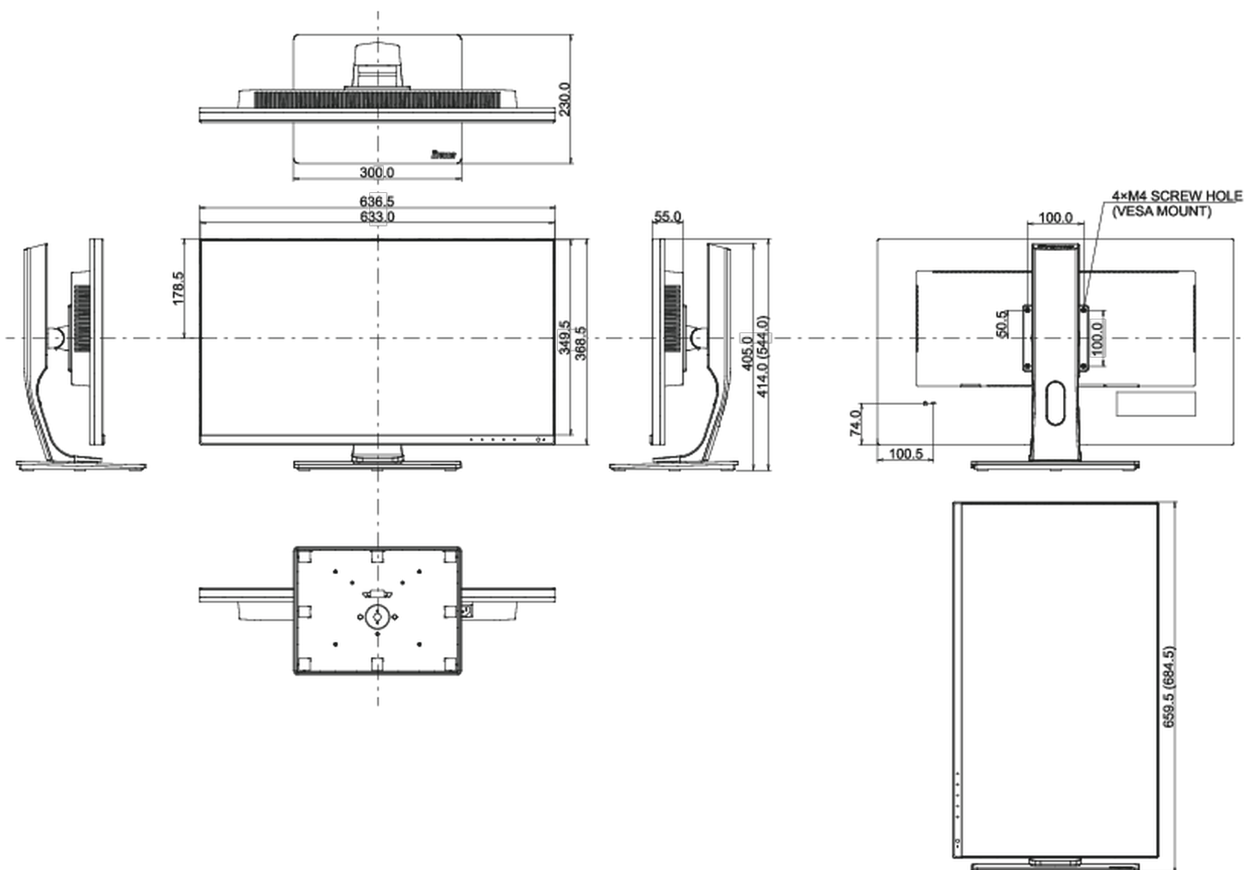

04 MECHANICKÉ ČÁSTI

Úpravy polohy	výška, swivel, náklon, Pivot (rotace na obě strany)
Výškově nastavitelné	130mm
Otočný (Pivot)	90°
Úhel otočení	90°; 45° na lefo; 45° na parvo
Úhel náklonu	23° nahoru; 5° dolů
VESA	100 x 100mm

08 ROZMĚRY / HMOTNOST

Rozměry výrobku Š x V x D	636.5 x 414 (544) x 230mm
Rozměry balení Š x V x D	770 x 478 x 228mm
Váha (bez balení)	7.6kg
Weight (without stand)	4.9kg
Váha (s balením)	9.9kg
EAN code	4948570118564