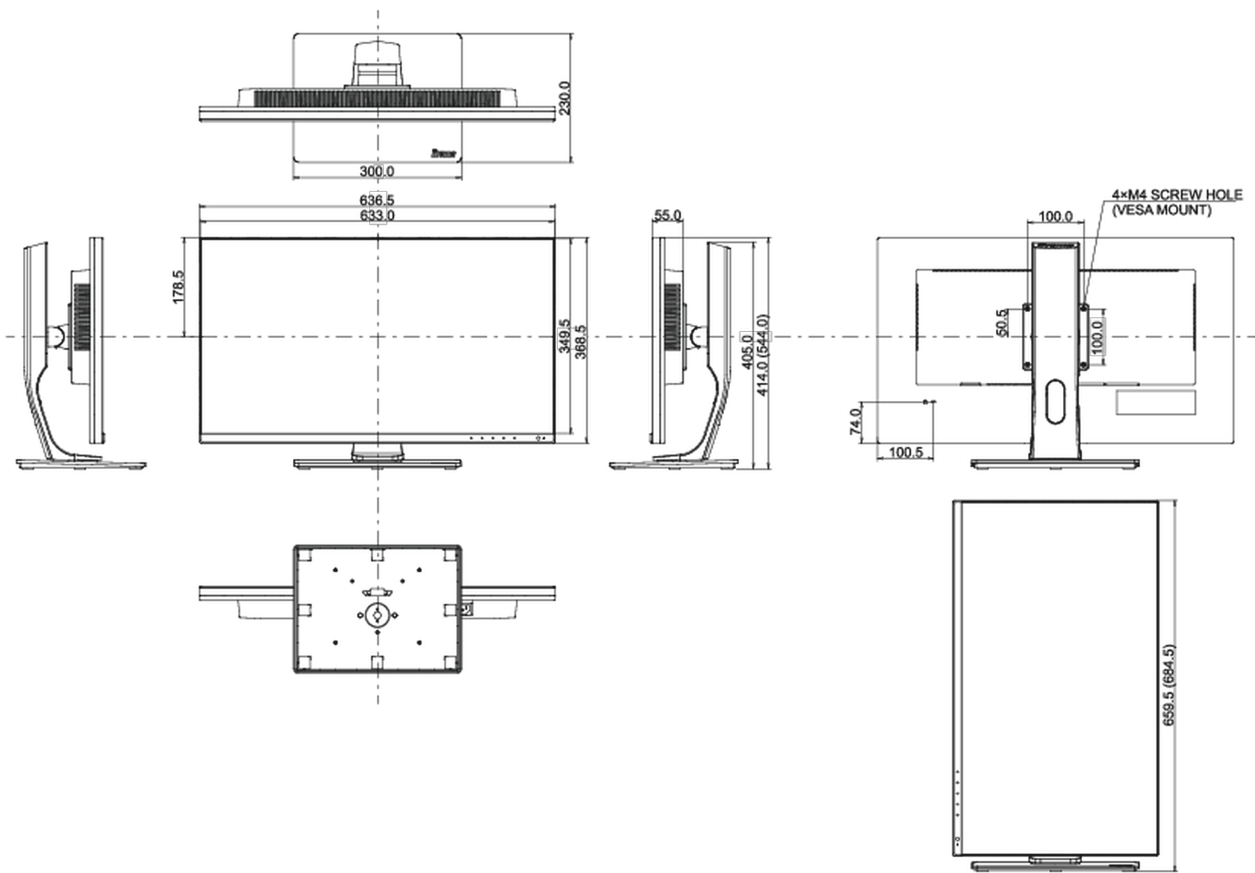

01 CARACTÉRISTIQUES DE L'ÉCRAN

Design	3 côtés sans bordure
Diagonale	28", 71cm
Matrice	dalle IPS Technologie LED, finition mate, opacité 25%
Résolution native	3840 x 2160 @60Hz (8.2 megapixel 4K UHD)
Le ratio d'aspect	16:9
Luminosité	300 cd/m ²
Contraste	1000:1
Contraste dynamique	80M:1
Temps de réponse (GTG)	3ms
Angle de vision	horizontal/vertical: 178°/178°, droit/gauche: 89°/89°, en avant/en arrière: 89°/89°
Couleurs supportées	1.07B 10bit (8bit + Hi-FRC) (sRGB: 100%; NTSC: 85%)
Fréquence horizontale	30 - 135kHz
Surface de travail H x L	620.93 x 341.28mm, 24.4 x 13.4"
Taille du pixel	0.16mm
Couleur	mate, noir

04 MECANIQUE

Réglages Position Image	hauteur, angle H, angle V, pivot (rotation des deux côtés)
RÉGULATION DE LA HAUTEUR	130mm
Rotation (fonction PIVOT)	90°
Angle de rotation	90°; 45° gauche; 45° droit
Angle d'inclinaison	23° en avant; 5° en arrière

Montage VESA	100 x 100mm
--------------	-------------

05 ACCESSOIRES INCLUS

Câbles	câble d'alimentation, USB, HDMI, DP
Autres	guide démarrage rapide, guide de sécurité

06 GESTION DE L'ÉNERGIE

Bloc d'alimentation	interne
Alimentation	AC 100 - 240V, 50/60Hz
Gestion d'alimentation	39.5W typique, 0.5W en veille, 0.5W éteint

08 DIMENSIONS / POIDS

Dimensions produit L x H x P	636.5 x 414 (544) x 230mm
Dimensions de la boîte L x H x P	770 x 478 x 228mm
Poids (sans boîte)	7.6kg
Poids (sans support)	4.9kg
Poids (avec boîte)	9.9kg
Code EAN	4948570118564