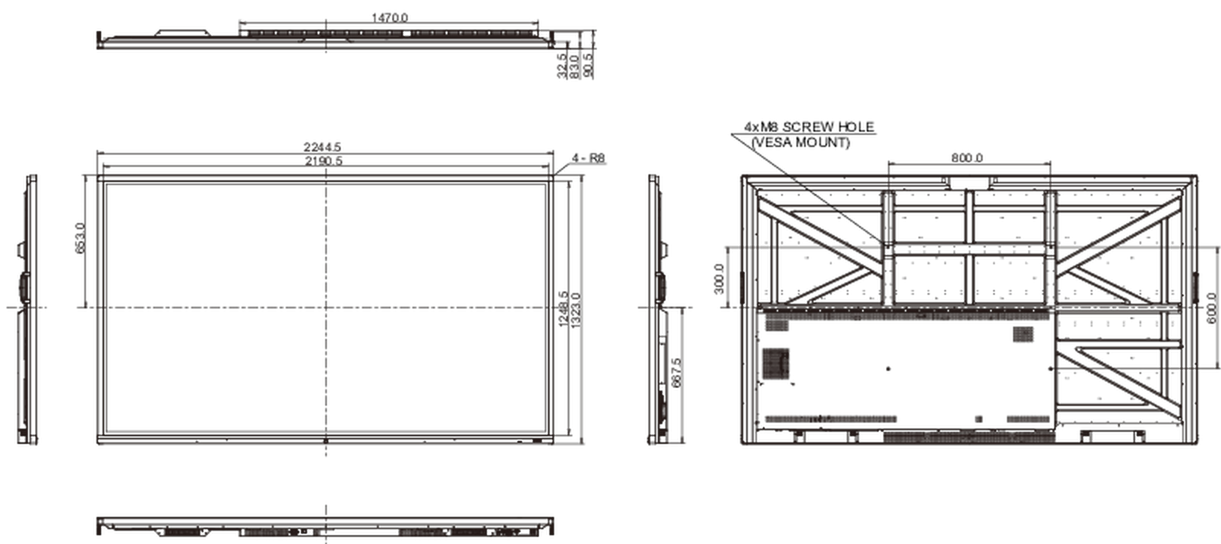

10 РАЗМЕР / ВЕС

Размер продукта Ш x В x Г	2244.5 x 1323 x 90.5мм
Размер коробки Ш x В x Г	2483 x 376 x 1493мм
Вес (без упаковки)	103.5кг
Вес (с упаковкой)	138.8кг
EAN код	4948570118984

Все товарные знаки и торговые марки являются собственностью их владельцев и они защищены. Ошибки и изменения допускаются. Спецификации могут быть изменены без уведомления. Все LCD мониторы соответствуют стандарту ISO-9241-307:2008 по политике битых пикселей.