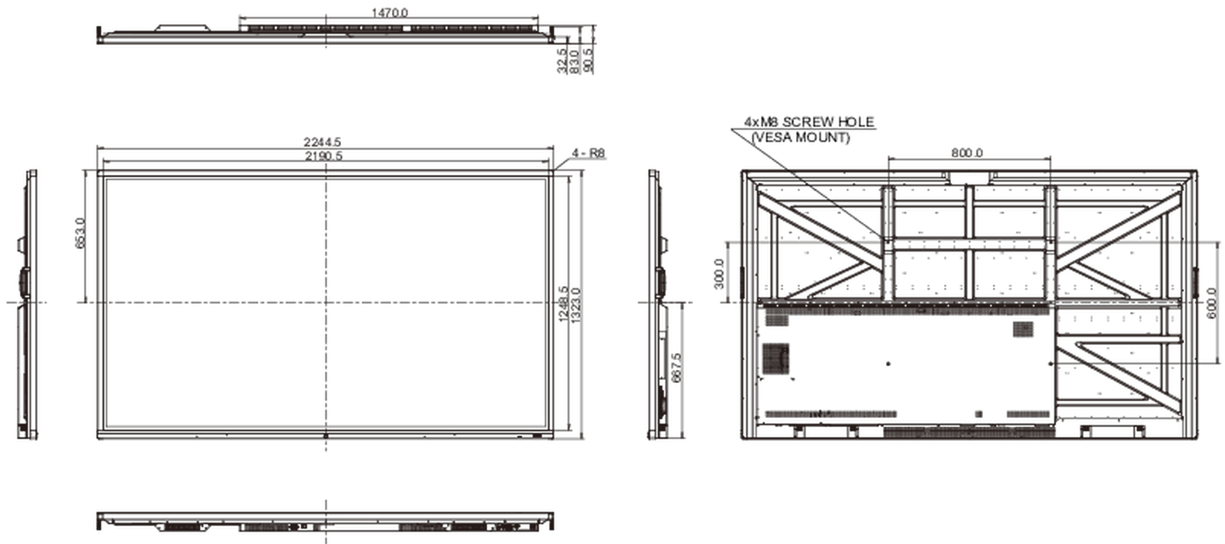

01 EKRAN ÖZELLİKLERİ

Ekran Boyutu	98", 247.7cm
Diyagonal	247.7cm
Panel	IPS
Touch Glass	AG kaplamalı cam, zero air-gap
Çözünürlük	3840 x 2160 (8.3 megapixel 4K UHD)
En-Boy Oranı	16:9
Panel Parlaklığı	400 cd/m ²
Işık geçirgenliği	88%
Statik Kontrast	1200:1
Dinamik kontrast	3500:1
Tepki süresi (GTG)	8ms
Görüntüleme Alanı	yatay/dikey: horizontal°/vertical 178°, sağ/sol: 0°/0°, yukarı/aşağı: 0°/0°
Yatay Sync	30 - 80kHz
Görüntülenebilir alan G x Y	2162 x 1217mm, 85.1 x 47.9"
Piksel Aralığı	0.5622mm

10 ÖLÇÜLER / AĞIRLIK

Ürün boyutları G x Y x D	2244.5 x 1323 x 90.5mm
Kutu boyutları G x Y x D	2483 x 376 x 1493mm
Ağırlık (kutu hariç)	103.5kg
Ağırlık (kutu ile birlikte)	138.8kg
EAN kodu	4948570118984