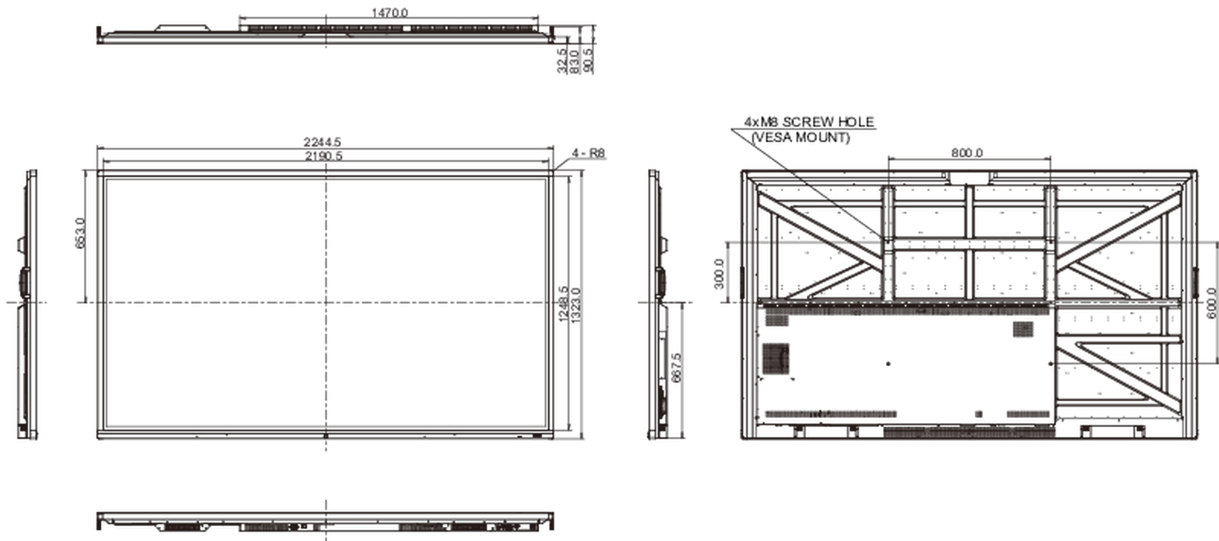

Energiafogyasztás

222W jellemző, 0.5W készenlét, 0.5W kikapcsolva

Áramfogyasztás

0.5W készenlét

09 FENNTARTHATÓSÁG

Előírások

CB, CE, TÜV-Bauart, EAC, RoHS támogatás, ErP, WEEE, HATÓTÁVOLSÁG (RoHS, PFOS, PFC)

REACH SVHC

0,1% felett: Vezet

10 MÉRETEK / SÚLY

Termék méretei Sz x H x M

2244.5 x 1323 x 90.5mm

Doboz méretei Sz x H x M

2483 x 376 x 1493mm

Súly (doboz nélkül)

103.5kg

Súly (dobozzal)

138.8kg

EAN kód

4948570118984

All trademarks and registered trademarks acknowledged. E & O E. Specification subject to change without notice. All LCD's comply with ISO-9241-307:2008 in connection with pixel defects.

© IYAMA CORPORATION. ALL RIGHTS RESERVED