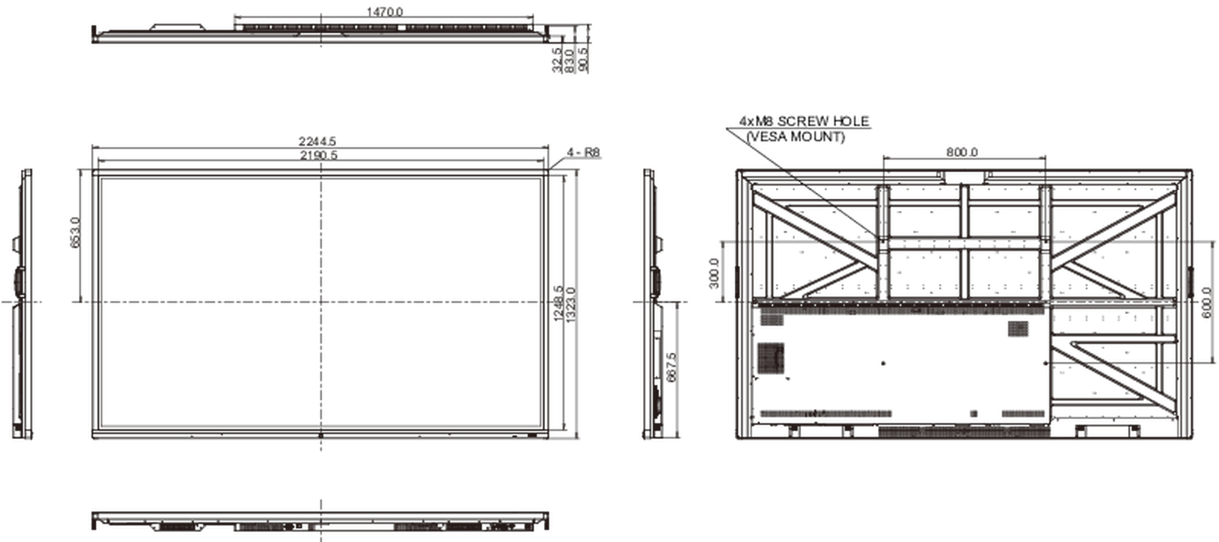

Odběr energie:

222W typisch, 0.5W odpočinek, 0.5W vypnutý

09 UDRŽITELNOST

Předpisy

CB, CE, TÜV-Bauart, EAC, RoHS support, ErP, WEEE, REACH (RoHS, PFOS, PFC)

REACH SVHC

nad 0.1% olova

10 ROZMĚRY / HMOTNOST

Rozměry výrobku Š x V x D

2244.5 x 1323 x 90.5mm

Rozměry balení Š x V x D

2483 x 376 x 1493mm

Váha (bez balení)

103.5kg

Váha (s balením)

138.8kg

EAN code

4948570118984

Všechny ochranné známky jsou registrovány a chráněny. Vyhrazené právo na změny. Veškeré ploché panely LCD splňují normu ISO-9241-307:2008 v oblasti počtu vadných pixelů.

© IYAMA CORPORATION. ALL RIGHTS RESERVED