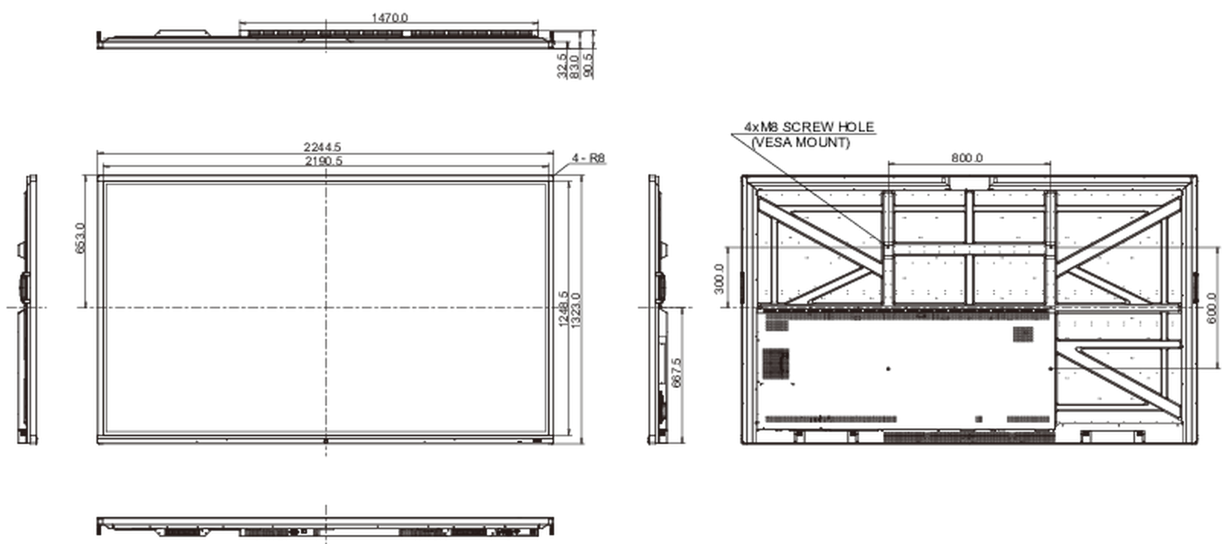

## 10 РАЗМЕР / ВЕС

Размер продукта Ш x В x Г	2244.5 x 1323 x 90.5мм
Размер коробки Ш x В x Г	2483 x 376 x 1493мм
Вес (без упаковки)	103.5кг
Вес (с упаковкой)	138.8кг
EAN код	4948570118984

Все товарные знаки и торговые марки являются собственностью их владельцев и они защищены. Ошибки и изменения допускаются. Спецификации могут быть изменены без уведомления. Все LCD мониторы соответствуют стандарту ISO-9241-307:2008 по политике битых пикселей.