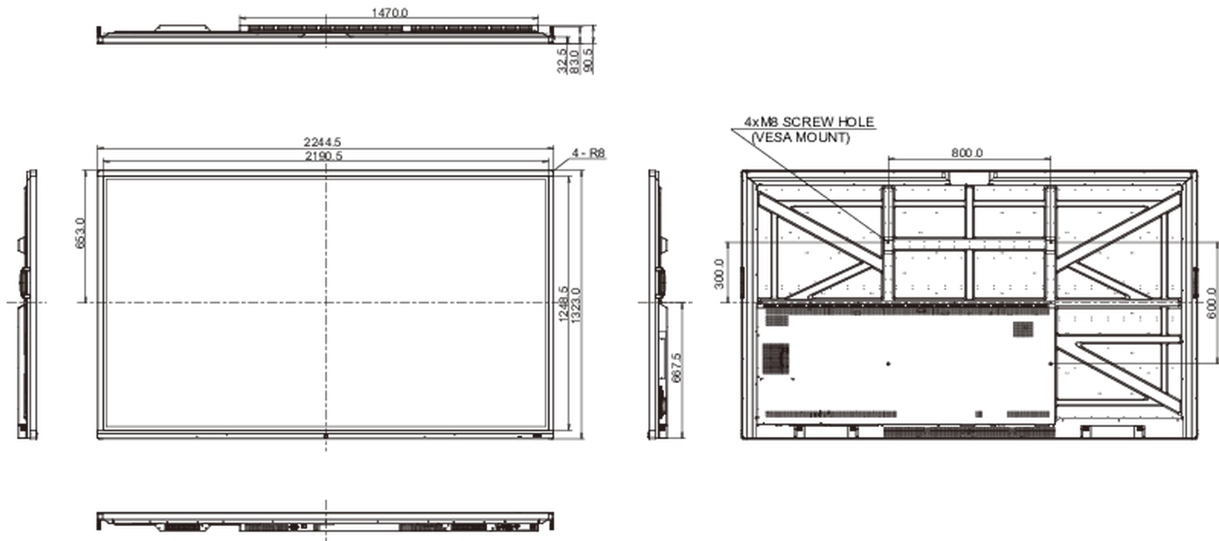

## 10 AFMETINGEN / GEWICHT

Product afmetingen B x H x D	2244.5 x 1323 x 90.5mm
Doos afmetingen B x H x D	2483 x 376 x 1493mm
Gewicht (zonder doos)	103.5kg
Gewicht (inclusief doos)	138.8kg
EAN code	4948570118984