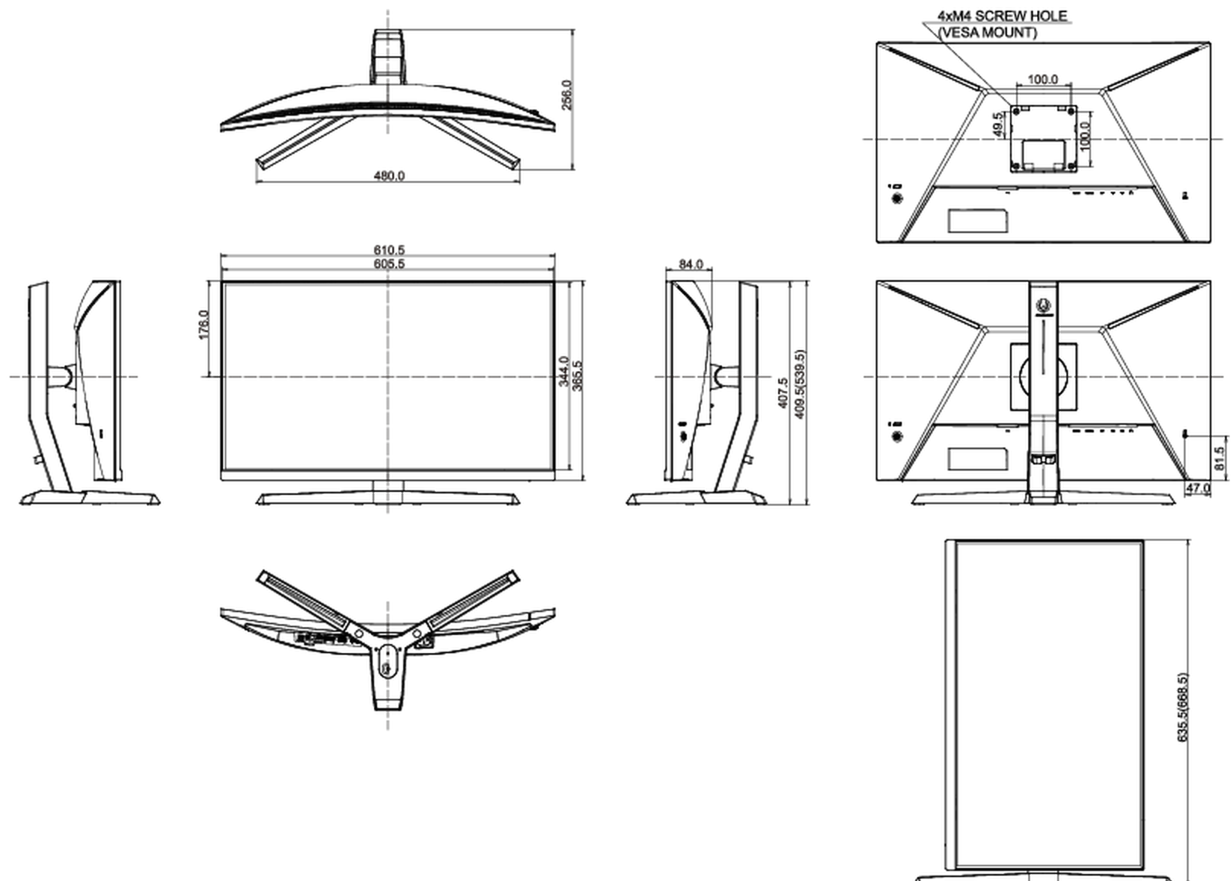

Креплены для кабелей

да

MTBF

50000 часов

05 6.АКСЕССУАРЫ

Кабели

Питание, USB, HDMI

Прочее

Краткое руководство по началу работы, Руководство по безопасности

06 POWER-MANAGEMENT

Блок питания

внутренний

Питание

AC 100 - 240V, 50/60Гц

Потребляемая мощность

28W стандарт, 0.5W ожидание, 0.3W отключено

07 СТАНДАРТЫ

Сертификаты

CE, TÜV-Bauart, EAC, RoHS support, ErP, WEEE, REACH, UKCA

Класс энергоэффективности

A

REACH SVHC

свинца, превышает 0.1%

08 РАЗМЕР / ВЕС

Размер продукта Ш x В x Г

610.5 x 409.5 (539.5) x 256мм

Размер коробки Ш x В x Г

692 x 505 x 228мм

Вес (без упаковки)

5.7кг

Вес (с упаковкой)

7.5кг

EAN код

4948570118878