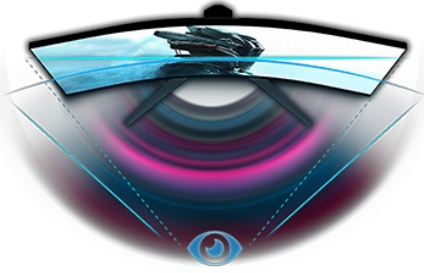

FreeSync Premium özellikli kavisli GB2766HSU ile kendinizi oyuna kaptırın

165 Hz yenileme hızına, 1 ms MPRT'ye ve 1920x1080 çözünürlüğe sahip 1500R kavisli VA panel, mükemmel görüntü kalitesiyle sürükleyici bir izleme deneyimi sağlar.

Önceden tanımlanmış ve özel oyun modlarını kullanarak ekran ayarlarını da özelleştirebilirsiniz. Black Tuner işlevi, ayrıntıların her zaman net bir şekilde görünür olmasını sağlayarak karanlık sahneler üzerinde size tam kontrol sağlar. Yüksekliği ayarlanabilen stand sayesinde, uzun oyun seanslarında rahatlık sağlamak için ekran konumunu tercihlerinize göre kolayca ayarlayabilirsiniz.

Ayrıca mevcut sabit standlı : [G-Master G2766HSU-B1](#)

KAVİSLİ TASARIM 1500R

İnsan görüş alanından ilham alan ekranın 1500R eğriliği, kendinizi oyuna gerçekten kaptırmanıza olanak tanıyan gerçekçi ve rahat bir izleme deneyimini garanti eder.

1ms

Hızlı tepki süresi, ultra akıcı oyun oynamanın anahtarıdır. Kullanıcıya gelişmiş bir grafik performansı sağlayarak gölgelemeyi ve bulanıklığı azaltır.

01 EKRAN ÖZELLİKLERİ

Ekran Boyutu	27", 68.5cm
Diyagonal	68.5cm
Panel	VA LED, matte finish
Kavisli	1500R
Çözünürlük	1920 x 1080 @165Hz (2.1 megapixel Full HD)
En-Boy Oranı	16:9
Panel Parlaklığı	250 cd/m ²
Statik Kontrast	3000:1
Gelişmiş kontrast	80M:1
Tepki süresi (MPRT)	1ms
Görüntüleme Alanı	yatay/dikey: 178°/178°, sağ/sol: 89°/89°, yukarı/aşağı: 89°/89°
Yatay Sync	30 - 184kHz
Görüntülenebilir alan G x Y	597.8 x 336.3mm, 20.5 x 11.5"
Piksel Aralığı	0.311mm