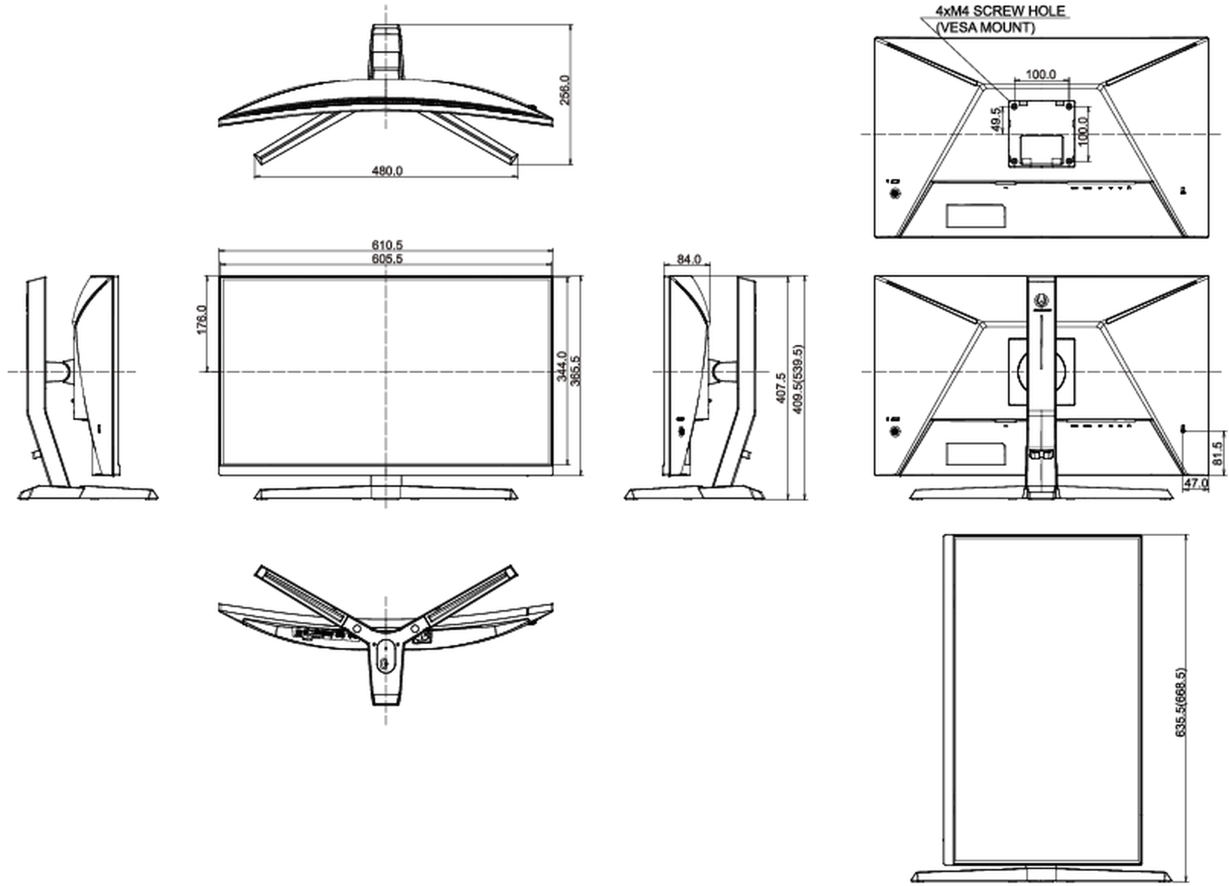

04 MEKANİK

Yükseklik ayarı	130mm
Eğim açısı	18° yukarı; 5° aşağı
Kablo yönetim sistemi	evet
MTBF	50000 saat

05 PAKET İÇERİĞİNDEKİ AKSESUARLAR

Kablolar	güç, USB, HDMI
----------	----------------

06 GÜÇ YÖNETİMİ

Güç Kaynağı	AC 100 - 240V, 50/60Hz
Güç Tüketimi	28W tipik, 0.5W stand by, 0.3W off mode

07 ÖLÇÜLER / AĞIRLIK

Ürün boyutları G x Y x D	610.5 x 409.5 (539.5) x 256mm
Kutu boyutları G x Y x D	692 x 505 x 228mm
Ağırlık (kutu hariç)	5.7kg
Ağırlık (kutu ile birlikte)	7.5kg
EAN kodu	4948570118878