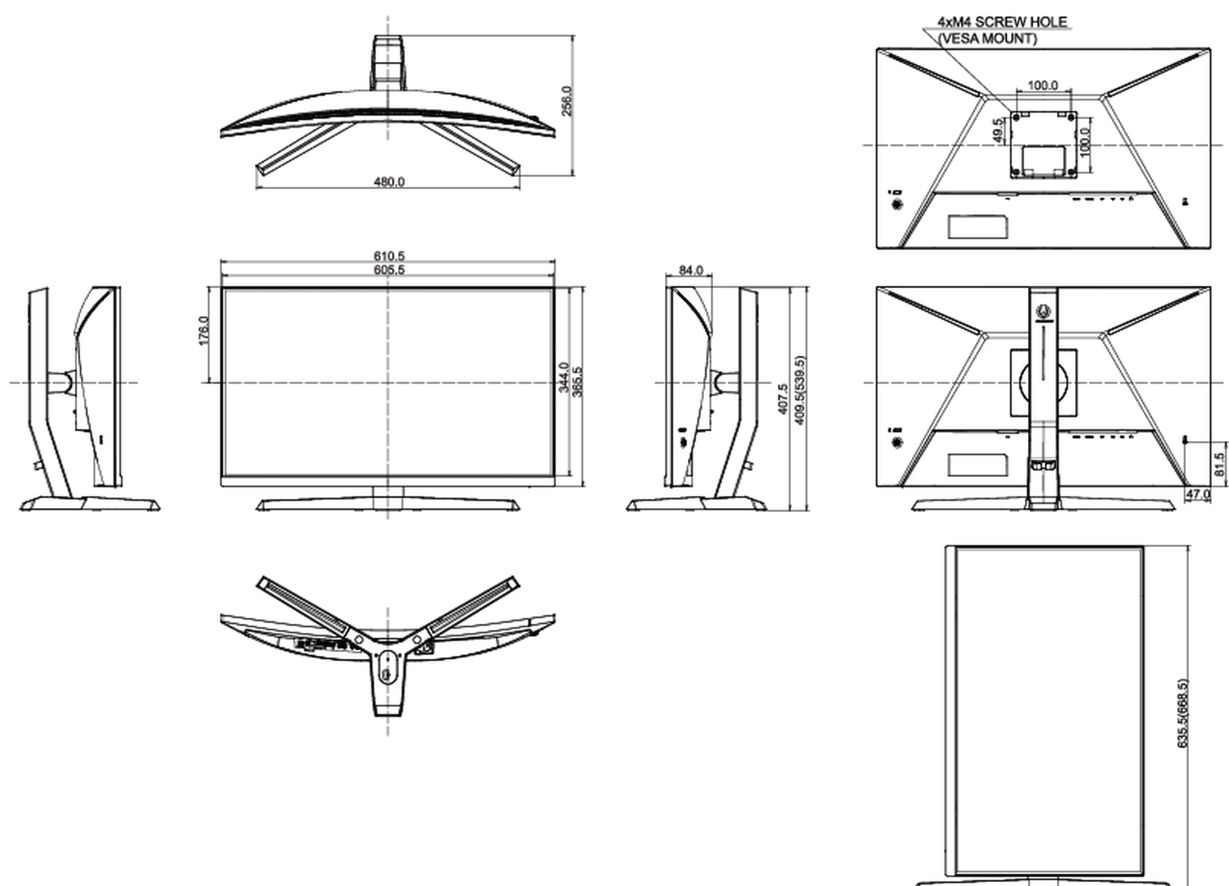

## 08 DIMENZIJE / TEŽINA

Dimenzije proizvoda Š x V x D	610.5 x 409.5 (539.5) x 256mm
Dimenzije kutije Š x V x D	692 x 505 x 228mm
Težina (bez kutije)	5.7kg
Težina (sa kutijom)	7.5kg
EAN kod	4948570118878