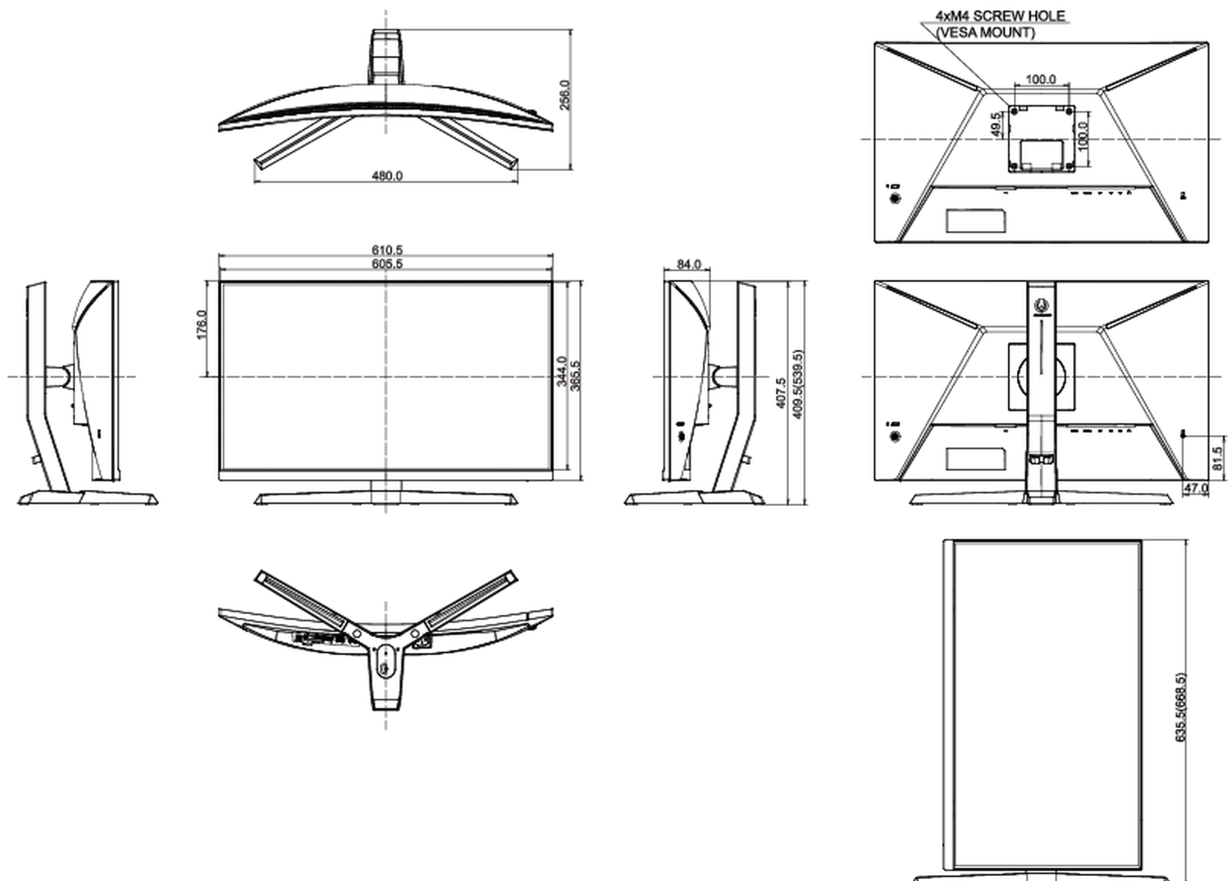

Креплены для кабелей

да

MTBF

50000 часов

05 6.АКСЕССУАРЫ

Кабели

Питание, USB, HDMI

Прочее

Краткое руководство по началу работы, Руководство по безопасности

06 POWER-MANAGEMENT

Блок питания

внутренний

Питание

AC 100 - 240V, 50/60Гц

Потребляемая мощность

28W стандарт, 0.5W ожидание, 0.3W отключено

07 СТАНДАРТЫ

Сертификаты

CE, TÜV-Bauart, EAC, RoHS support, ErP, WEEE, REACH, UKCA

Класс энергоэффективности

A

REACH SVHC

свинца, превышает 0.1%

08 РАЗМЕР / ВЕС

Размер продукта Ш x В x Г

610.5 x 409.5 (539.5) x 256мм

Размер коробки Ш x В x Г

692 x 505 x 228мм

Вес (без упаковки)

5.7кг

Вес (с упаковкой)

7.5кг

EAN код

4948570118878