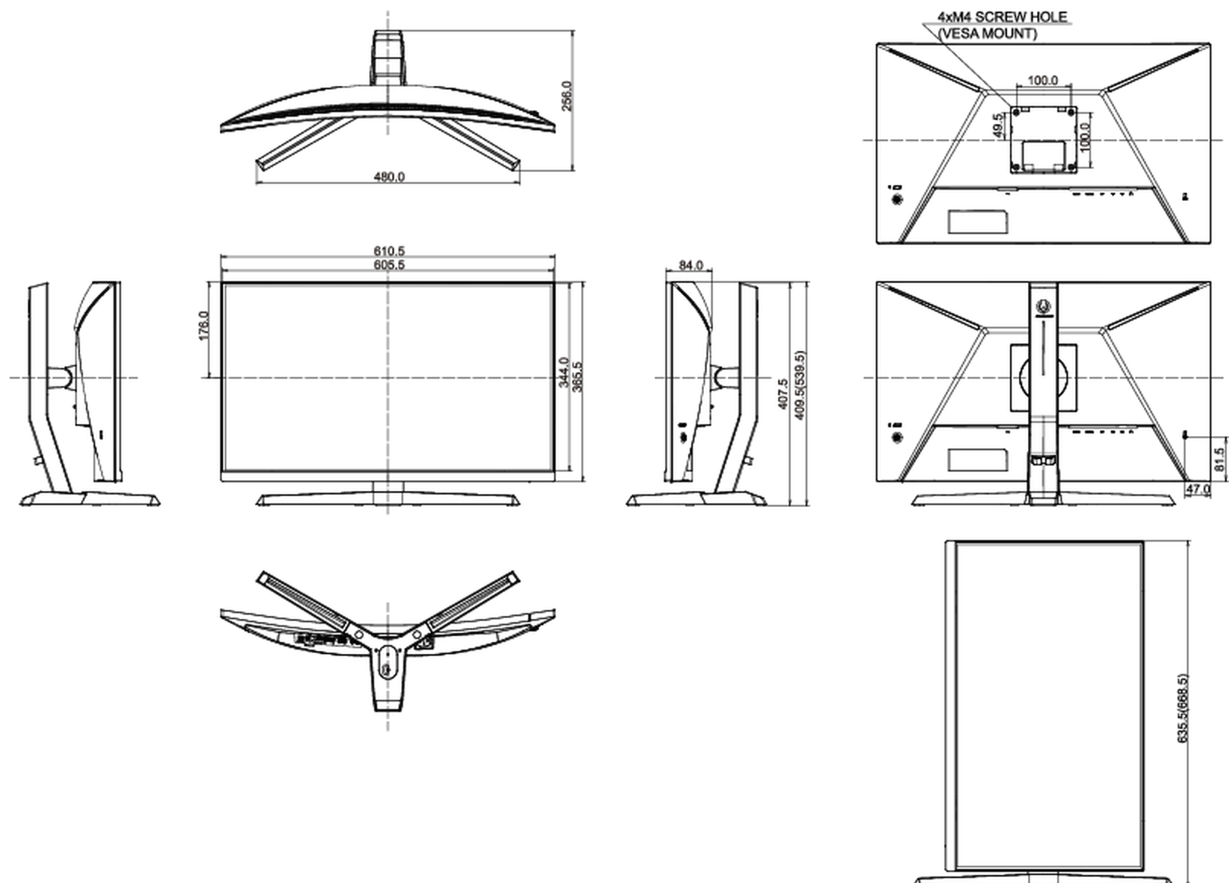

Passaggio cavi

si

MTBF

50000 ora

05 ACCESSORI INCLUSI

Cavo

di alimentazione, USB, HDMI

Altro

guida rapida, guida di sicurezza

06 ALIMENTAZIONE

Unità di alimentazione

interno

Alimentazione

AC 100 - 240V, 50/60Hz

Consumo energia

28W tipico, 0.5W stand by, 0.3W spento

07 SOSTENIBILITA'

Norme

CE, TÜV-Bauart, EAC, RoHS support, ErP, WEEE, REACH, UKCA

Classe efficienza energetica (Regulation (EU) 2017/1369)

E

REACH SVHC

sopra 0.1%: Piombo

08 DIMENSIONI / PESO

Prodotti dimensioni L x H x P

610.5 x 409.5 (539.5) x 256mm

Box dimensioni L x H x P

692 x 505 x 228mm

Peso (netto)

5.7kg

Peso (lordo)

7.5kg

EAN code

4948570118878