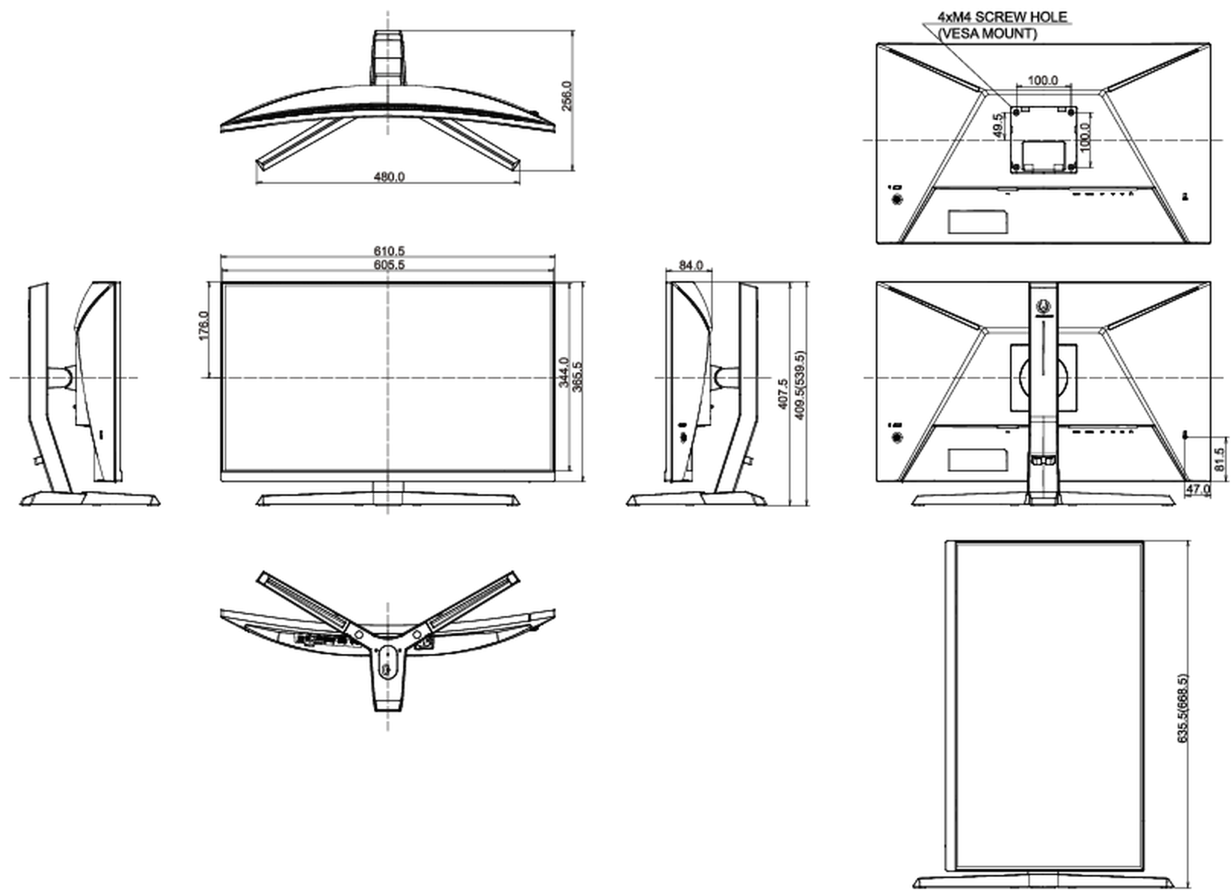

## 08 MÉRETEK / SÚLY

Termék méretei Sz x H x M	610.5 x 409.5 (539.5) x 256mm
Doboz méretei Sz x H x M	692 x 505 x 228mm
Súly (doboz nélkül)	5.7kg
Súly (dobozzal)	7.5kg
EAN kód	4948570118878

All trademarks and registered trademarks acknowledged. E & O E. Specification subject to change without notice. All LCD's comply with ISO-9241-307:2008 in connection with pixel defects.