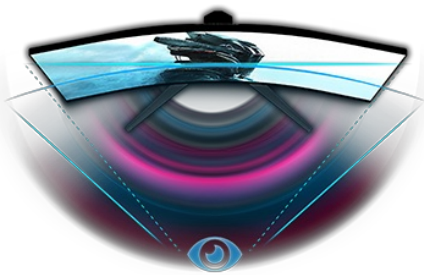

Immergez-vous dans le jeu avec le GB2766HSU incurvé offrant FreeSync Premium

La dalle VA incurvé 1500R avec un taux de rafraîchissement de 165Hz, un MPRT de 1 ms et une résolution de 1920 x 1080 garantit une superbe qualité d'image offrant une expérience visuelle exceptionnelle.

La possibilité de personnaliser les paramètres de l'écran à l'aide des modes de jeu prédéfinis et personnalisés ainsi que la fonction Black Tuner vous donne un contrôle total sur les scènes sombres et garantit que les détails sont toujours clairement visibles. Grâce au support réglable en hauteur, vous pouvez facilement ajuster la position de l'écran selon vos préférences pour assurer le confort pendant les sessions de jeu.

Disponible aussi avec un pied fixe : [G-Master G2766HSU-B1](#)

DESIGN COURBÉ 1500R

Inspirée par la courbe de l'œil humain, la courbure de l'écran 1500R garantit une expérience de visionnement réaliste et confortable vous permettant de vous immerger vraiment dans le jeu.

1ms

Un temps de réponse rapide est la clé pour des jeux aux images ultra fluides. Cela réduit l'effet "fantôme" et cela assure donc à son utilisateur une expérience et des performances inédites.

01 CARACTÉRISTIQUES DE L'ÉCRAN