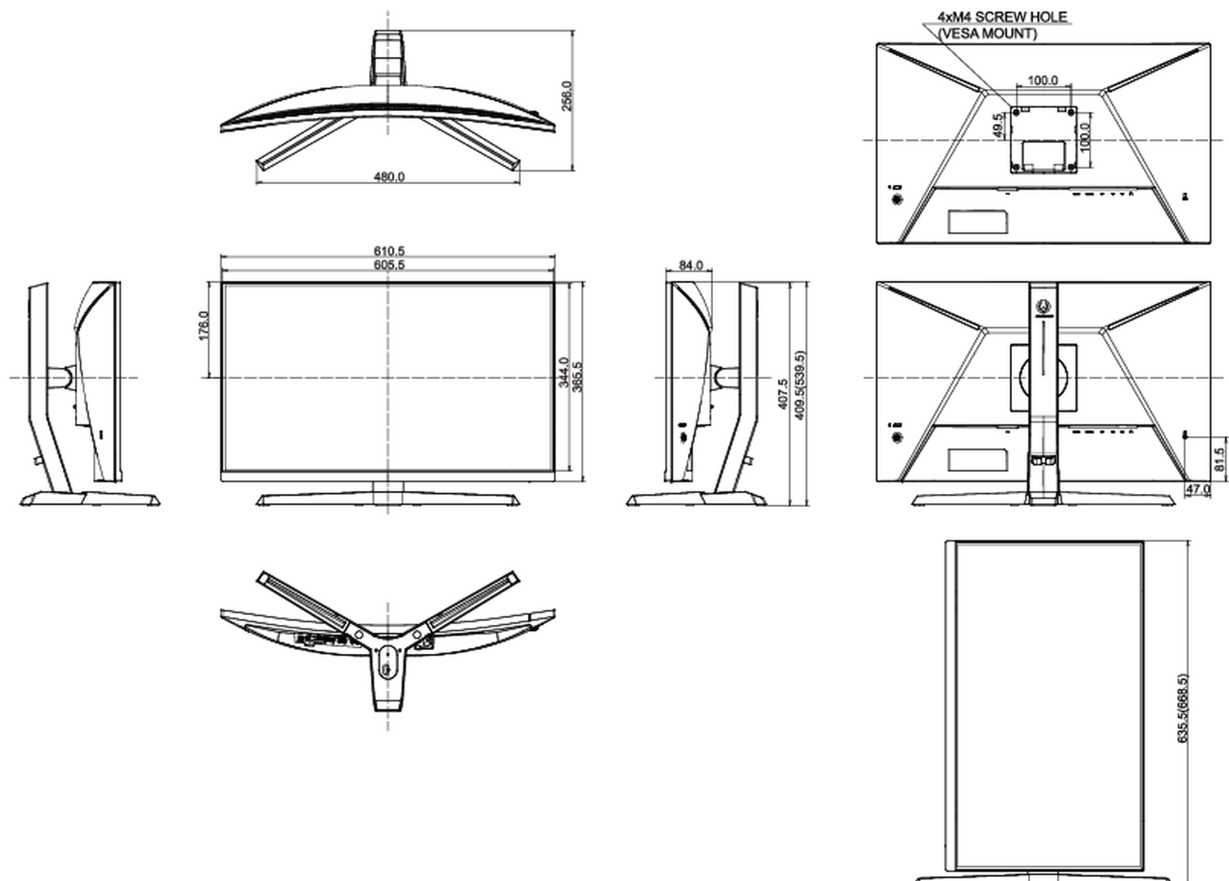

Systeme de gestion de passage des câbles oui

MTBF 50000 heures

05 ACCESSOIRES INCLUS

Câbles câble d'alimentation, USB, HDMI

Autres guide démarrage rapide, guide de sécurité

06 GESTION DE L'ÉNERGIE

Bloc d'alimentation interne

Alimentation AC 100 - 240V, 50/60Hz

Gestion d'alimentation 28W typique, 0.5W en veille, 0.3W éteint

07 NORMES

Certifications CE, TÜV-Bauart, EAC, RoHS support, ErP, WEEE, REACH, UKCA

Classe d'efficacité énergétique (Regulation (EU) 2017/1369) E

REACH SVHC au dessus de 0.1% de plomb

08 DIMENSIONS / POIDS

Dimensions produit L x H x P 610.5 x 409.5 (539.5) x 256mm

Dimensions de la boîte L x H x P 692 x 505 x 228mm

Poids (sans boîte) 5.7kg

Poids (avec boîte) 7.5kg

Code EAN 4948570118878