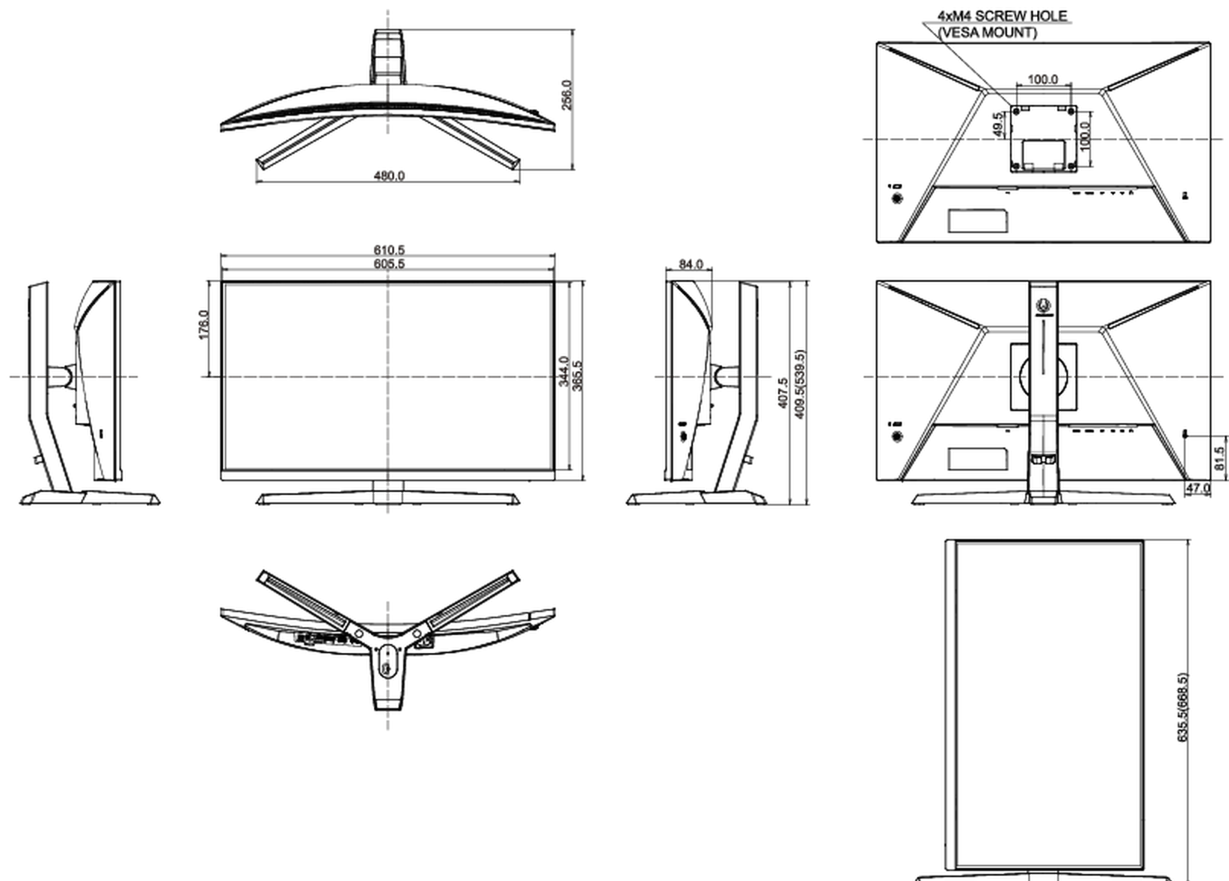

nad 0.1% olova

08 ROZMĚRY / HMOTNOST

Rozměry výrobku Š x V x D

610.5 x 409.5 (539.5) x 256mm

Rozměry balení Š x V x D

692 x 505 x 228mm

Váha (bez balení)

5.7kg

Váha (s balením)

7.5kg

EAN code

4948570118878

Všechny ochranné známky jsou registrovány a chráněny. Vyhrazené právo na změny. Veškeré ploché panely LCD splňují normu ISO-9241-307:2008 v oblasti počtu vadných pixelů.