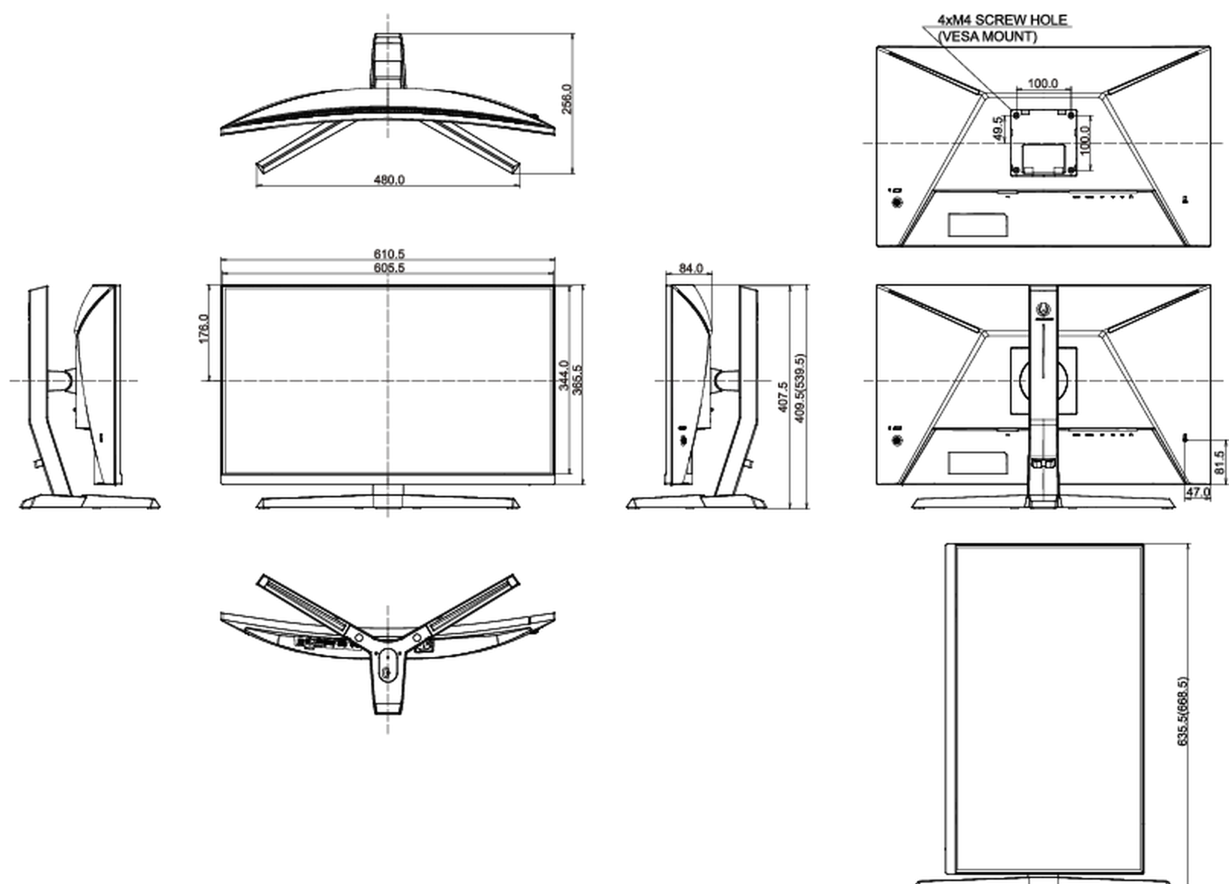

meer dan 0.1%: Lood

08 AFMETINGEN / GEWICHT

Product afmetingen B x H x D

610.5 x 409.5 (539.5) x 256mm

Doos afmetingen B x H x D

692 x 505 x 228mm

Gewicht (zonder doos)

5.7kg

Gewicht (inclusief doos)

7.5kg

EAN code

4948570118878

Alle handelsmerken zijn geregistreerd. Gegevens onder voorbehoud van zetfouten. Specificaties kunnen vooraf en zonder opgaaf van reden gewijzigd worden. Alle LCD-panelen vallen onder ISO-9241-307:2008 inzake pixelfouten.