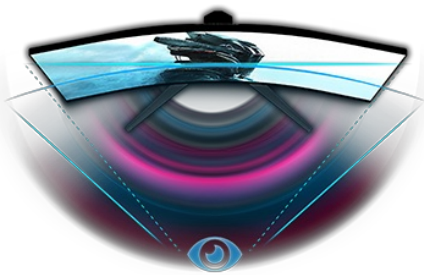

Immergez-vous dans le jeu avec le GB2766HSU incurvé offrant FreeSync Premium

La dalle VA incurvé 1500R avec un taux de rafraîchissement de 165 Hz, un MPRT de 1 ms et une résolution de 1920 x 1080 garantit une superbe qualité d'image et offrant une expérience visuelle exceptionnelle.

La possibilité de personnaliser les paramètres de l'écran à l'aide des modes de jeu prédéfinis et personnalisés ainsi que la fonction Black Tuner vous donne un contrôle total sur les scènes sombres et garantit que les détails sont toujours clairement visibles. Grâce au support réglable en hauteur, vous pouvez facilement ajuster la position de l'écran selon vos préférences pour assurer le confort pendant les sessions de jeu.

Disponible aussi avec un pied fixe : [G-Master G2766HSU-B1](#)

DESIGN COURBÉ 1500R

Inspirée par la courbe de l'œil humain, la courbure de l'écran 1500R garantit une expérience de visionnement réaliste et confortable vous permettant de vous immerger vraiment dans le jeu.

1ms

Un temps de réponse rapide est la clé pour des jeux aux images ultra fluides. Cela réduit l'effet "fantôme" et cela assure donc à son utilisateur une expérience et des performances inédites.

01 CARACTÉRISTIQUES DE L'ÉCRAN