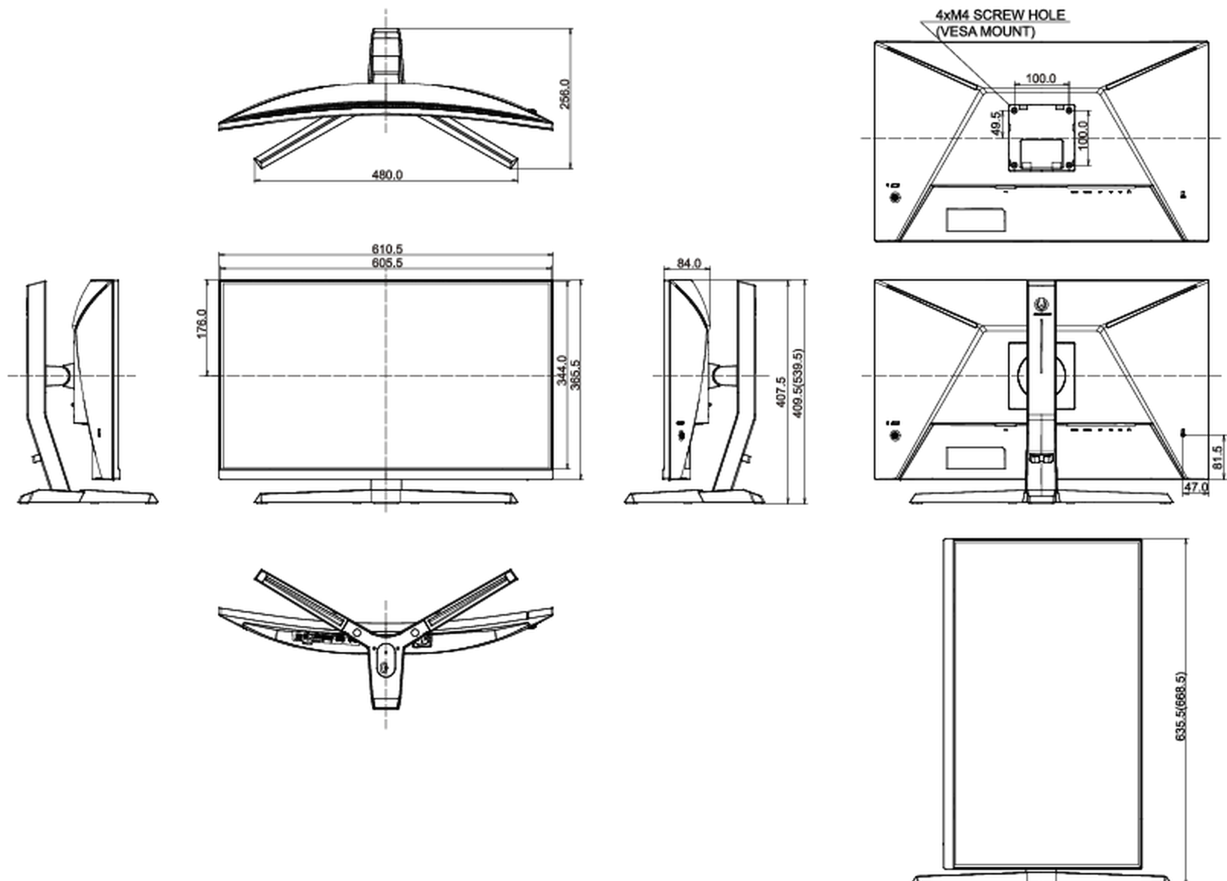

Systeme de gestion de passage des câbles oui

MTBF 50000 heures

05 ACCESSOIRES INCLUS

Câbles câble d'alimentation, USB, HDMI

Autres guide démarrage rapide, guide de sécurité

06 GESTION DE L'ÉNERGIE

Bloc d'alimentation interne

Alimentation AC 100 - 240V, 50/60Hz

Gestion d'alimentation 28W typique, 0.5W en veille, 0.3W éteint

07 NORMES

Certifications CE, TÜV-Bauart, EAC, RoHS support, ErP, WEEE, REACH, UKCA

Classe d'efficacité énergétique (Regulation (EU) 2017/1369) E

REACH SVHC au dessus de 0.1% de plomb

08 DIMENSIONS / POIDS

Dimensions produit L x H x P 610.5 x 409.5 (539.5) x 256mm

Dimensions de la boîte L x H x P 692 x 505 x 228mm

Poids (sans boîte) 5.7kg

Poids (avec boîte) 7.5kg

Code EAN 4948570118878