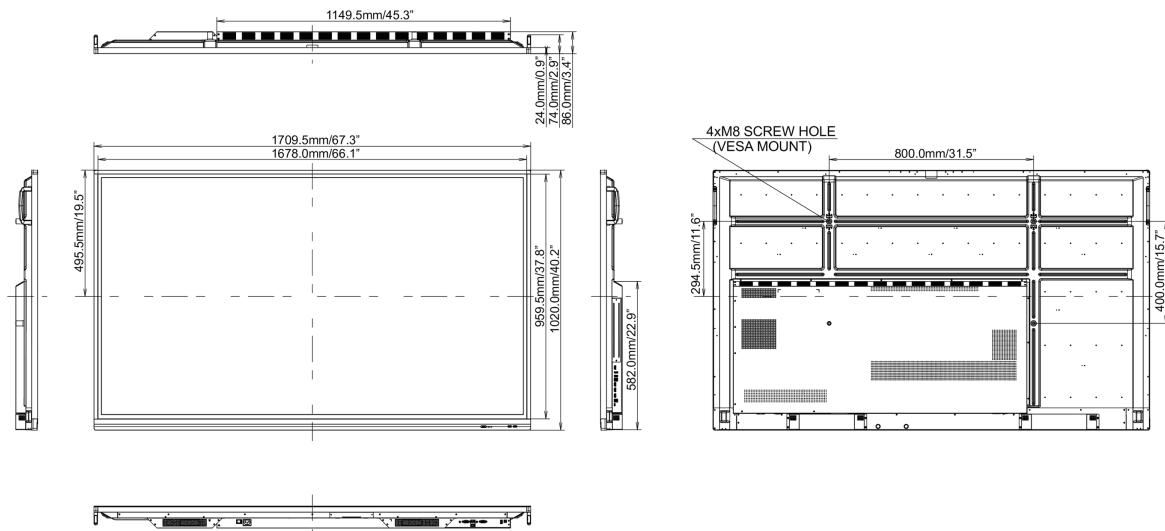

## 10 WYMIARY / WAGA

Wymiary produktu szer. x wys. x gł. 1709 x 1020 x 86mm

Wymiary pudła szer. x wys. x gł. 1930 x 280 x 1140mm

Waga (bez pudła) 50.8kg

Waga (z pudłem) 69kg

Kod EAN 4948570119004

Wszystkie znaki towarowe zastrzeżone. Pomyłki i wprowadzanie zmian zastrzeżone. Specyfikacje produktów mogą ulec zmianie bez wcześniejszego zawiadomienia. Wszystkie monitory LCD iiyama są zgodne z normą ISO-9241-307:2008 określającą liczbę i rodzaj defektów matrycy.