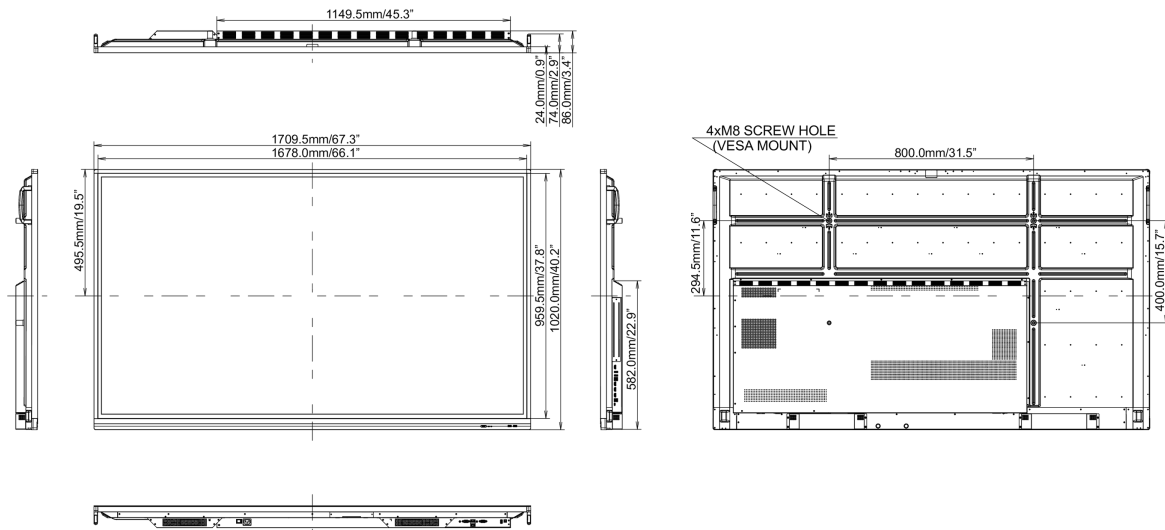

09 DUURZAAMHEID

Richtlijnen

CB, CE, TÜV-Bauart, EAC, RoHS support, ErP, WEEE, REACH (RoHS, PFOS, PFC)

REACH SVHC

meer dan 0.1%: Lood

10 AFMETINGEN / GEWICHT

Product afmetingen B x H x D

1709 x 1020 x 86mm

Doos afmetingen B x H x D

1930 x 280 x 1140mm

Gewicht (zonder doos)

50.8kg

Gewicht (inclusief doos)

69kg

EAN code

4948570119004

Alle handelsmerken zijn geregistreerd. Gegevens onder voorbehoud van zetfouten. Specificaties kunnen vooraf en zonder opgave van reden gewijzigd worden. Alle LCD-panels vallen onder ISO-9241-307:2008 inzake pixelfouten.