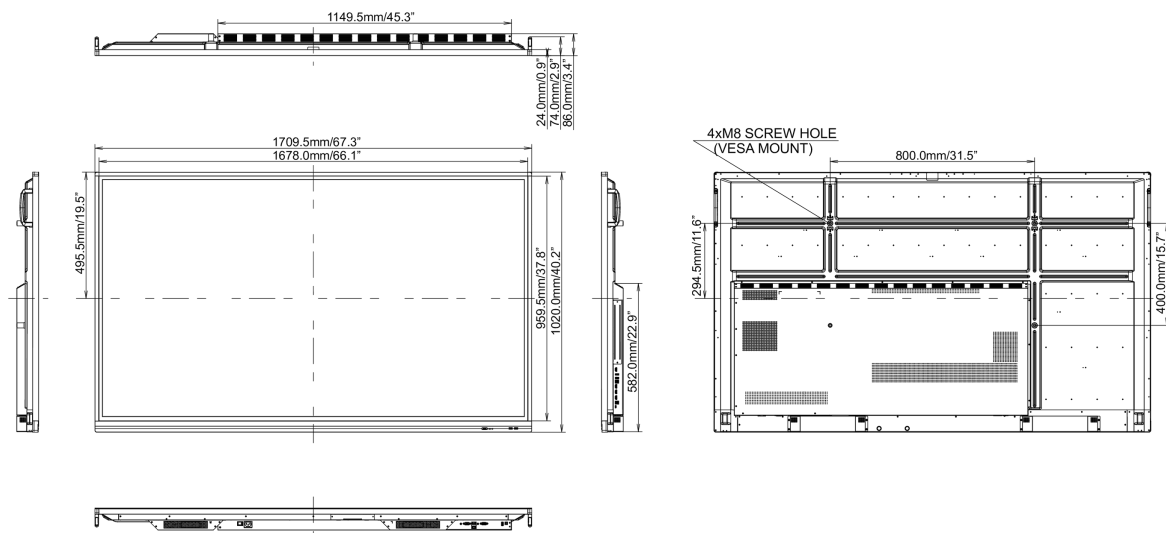

09 SOSTENIBILITA'

Norme

CB, CE, TÜV-Bauart, EAC, RoHS support, ErP, WEEE, REACH (RoHS, PFOS, PFC)

REACH SVHC

sopra 0.1%: Piombo

10 DIMENSIONI / PESO

Prodotti dimensioni L x H x P

1709 x 1020 x 86mm

Box dimensioni L x H x P

1930 x 280 x 1140mm

Peso (netto)

50.8kg

Peso (lordo)

69kg

EAN code

4948570119004

Tutti i marchi e i marchi registrati citati. E & O E. Specifiche soggette a modifiche senza preavviso. Tutti i display LCD è conforme alla norma ISO-9241-307:2008 in connessione con difetti dei pixel.

© IYAMA CORPORATION. ALL RIGHTS RESERVED