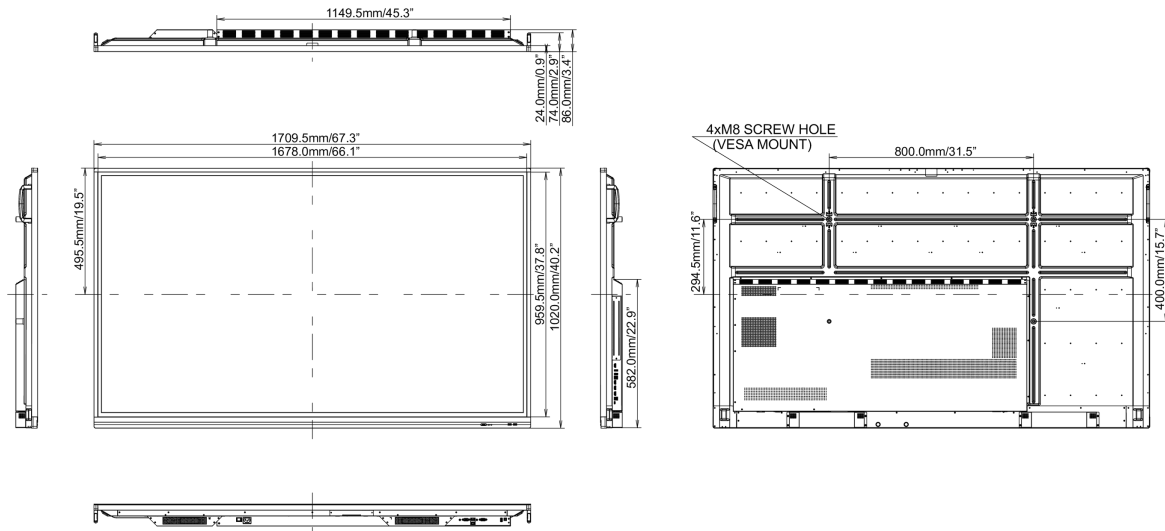

09 FENNTARTHATÓSÁG

Előírások

CB, CE, TÜV-Bauart, EAC, RoHS támogatás, ErP, WEEE, HATÓTÁVOLSÁG (RoHS, PFOS, PFC)

REACH SVHC

0,1% felett: Vezet

10 MÉRETEK / SÚLY

Termék méretei Sz x H x M

1709 x 1020 x 86mm

Doboz méretei Sz x H x M

1930 x 280 x 1140mm

Súly (doboz nélkül)

50.8kg

Súly (dobozzal)

69kg

EAN kód

4948570119004

All trademarks and registered trademarks acknowledged. E & O E. Specification subject to change without notice. All LCD's comply with ISO-9241-307:2008 in connection with pixel defects.

© IYAMA CORPORATION. ALL RIGHTS RESERVED