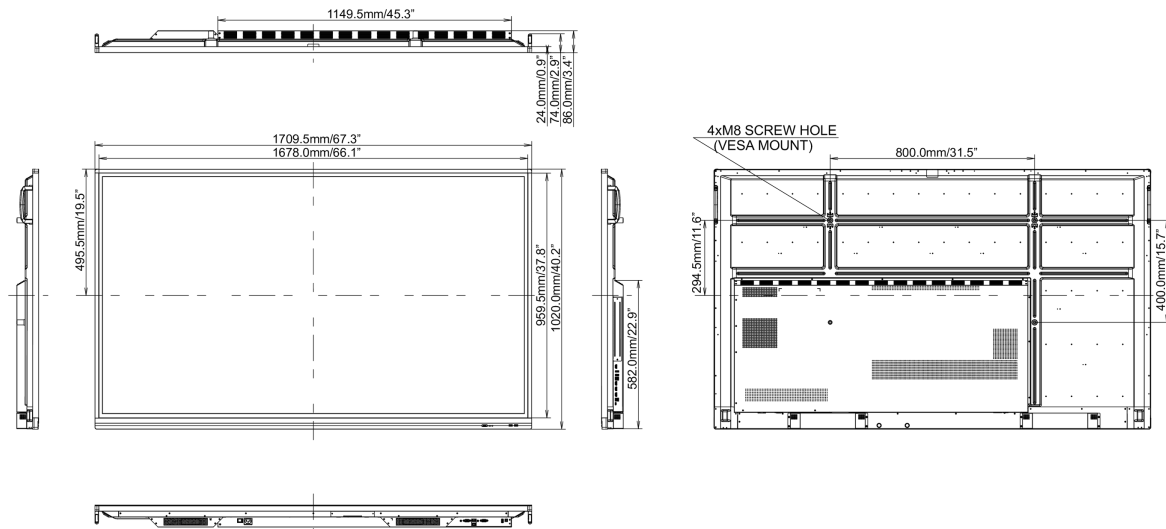

09 SOSTENIBILIDAD

Certificados

CB, CE, TÜV-Bauart, EAC, RoHS support, ErP, WEEE, REACH (RoHS, PFOS, PFC)

REACH SVHC

por encima de 0.1% de plomo

10 DIMENSIONES / PESO

Producto dimensiones W x H x D

1709 x 1020 x 86mm

Dimensiones de la caja (ancho x alto x fondo)

1930 x 280 x 1140mm

Peso (sin caja)

50.8kg

Peso (con caja)

69kg

Código EAN

4948570119004

All trademarks and registered trademarks acknowledged. E & O E. Specification subject to change without notice. All LCD's comply with ISO-9241-307:2008 in connection with pixel defects.