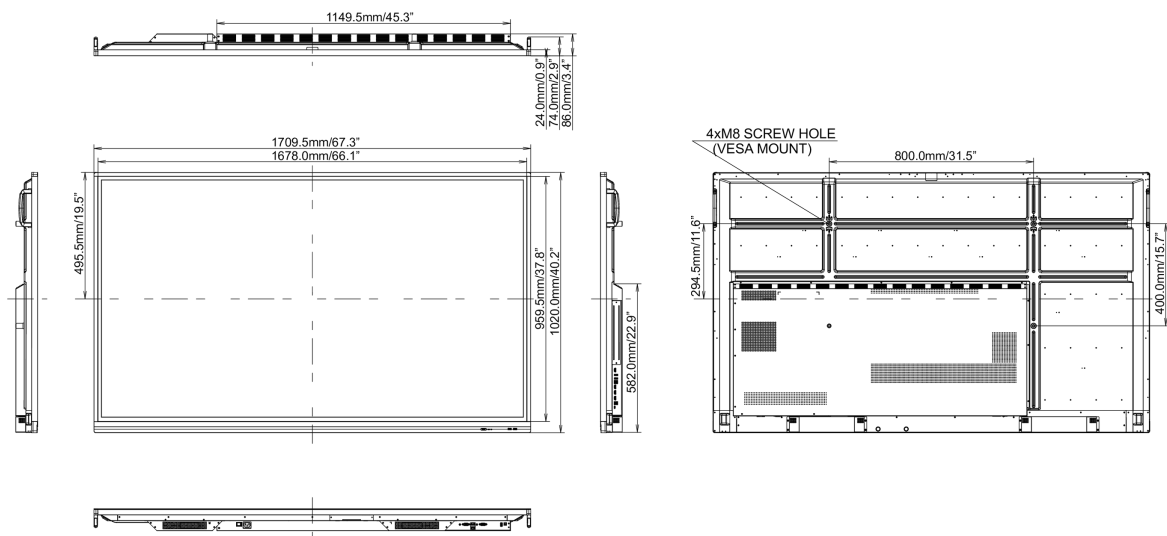

08 POWER-MANAGEMENT

Napájecí zdroj:	interní
Napájení	AC 100 - 240V, 50/60Hz
Odběr energie:	260W typisch, 0.5W odpočinek, 0.5W vypnutý

09 UDRŽITELNOST

10 ROZMĚRY / HMOTNOST

Rozměry výrobku Š x V x D	1709 x 1020 x 86mm
---------------------------	--------------------

Rozměry balení Š x V x D	1930 x 280 x 1140mm
--------------------------	---------------------

Váha (bez balení)	50.8kg
-------------------	--------

Váha (s balením)	69kg
------------------	------

EAN code	4948570119004
----------	---------------