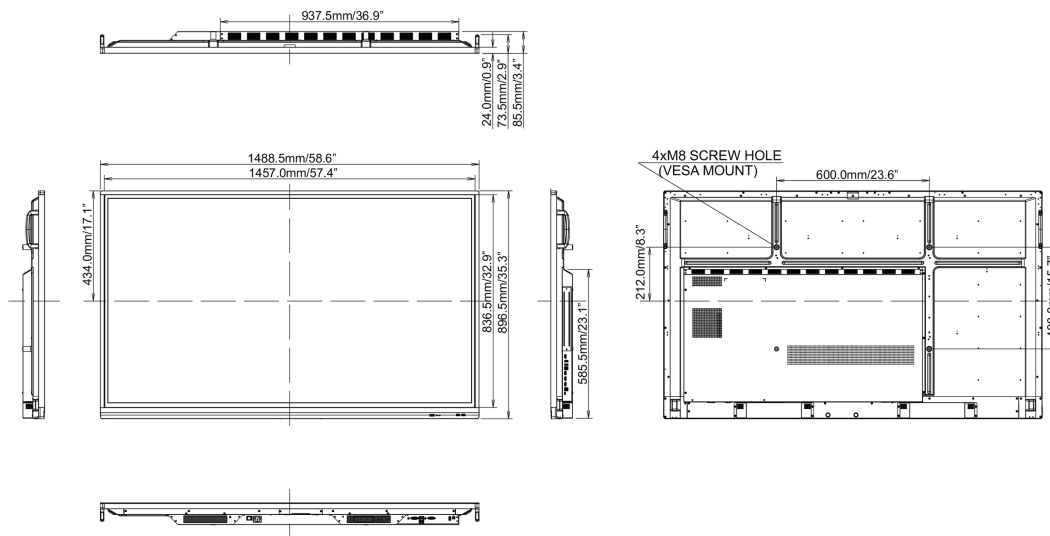

10 DIMENZIJE / TEŽINA**Dimenzije proizvoda Š x V x D** 1489 x 897 x 86mm**Dimenzije kutije Š x V x D** 1697 x 220 x 1005mm**Težina (bez kutije)** 38kg**Težina (sa kutijom)** 50kg**EAN kod** 4948570118991