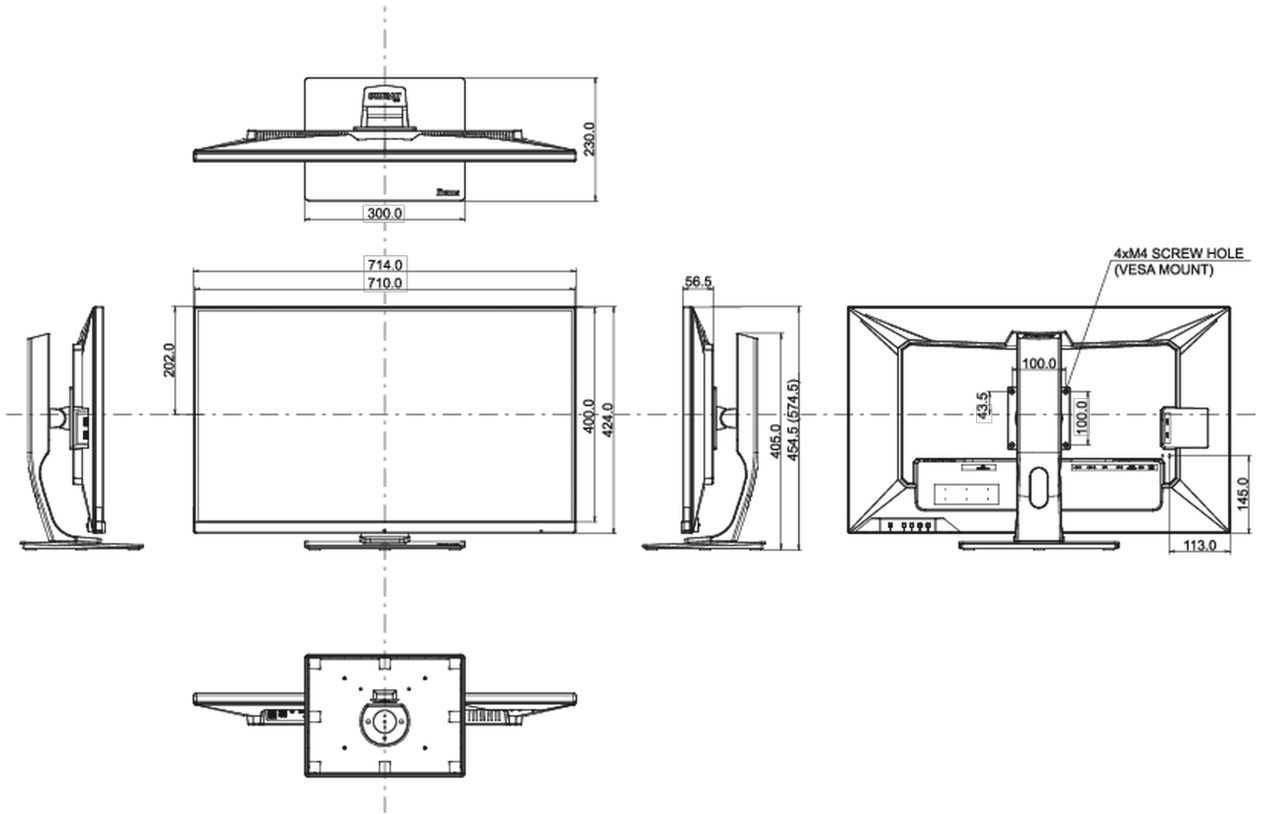

07 ÖLÇÜLER / AĞIRLIK

Ürün boyutları G x Y x D 714 x 454.5 (574.5) x 230mm

Kutu boyutları G x Y x D 795 x 506 x 225mm

Ağırlık (kutu hariç) 11.3kg

Ağırlık (standsız) 7.3kg

Ağırlık (kutu ile birlikte) 14.1kg

EAN kodu 4948570118168

All trademarks and registered trademarks acknowledged. E & O E. Specification subject to change without notice. All LCD's comply with ISO-9241-307:2008 in connection with pixel defects.

© IIYAMA CORPORATION. ALL RIGHTS RESERVED