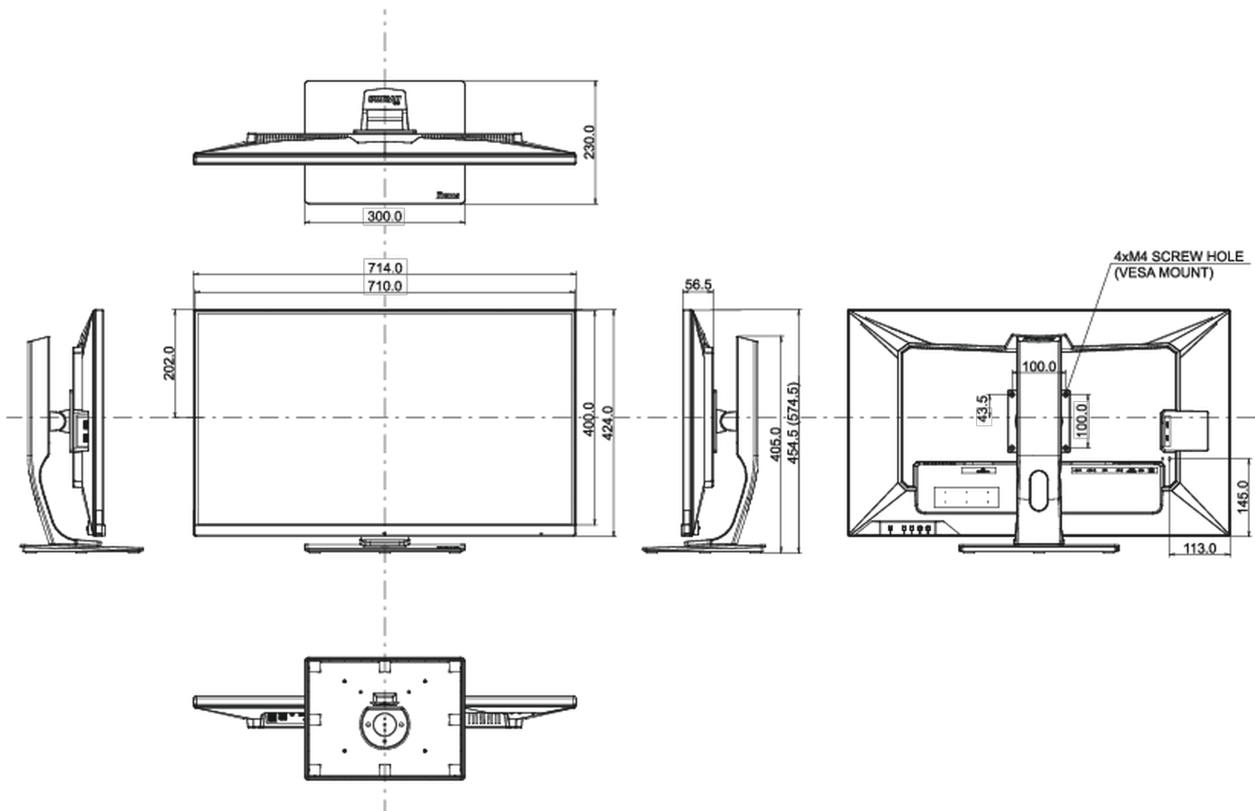

04 MECHANISME

Positieaanpassingen	hoogte, kantelen
Hoogte-instelling	120mm
Kantelhoek	22° omhoog; 3° omlaag
VESA montage	100 x 100mm
Kabelmanagement systeem	ja

05 INBEGREPEN ACCESSOIRES

Kabels	Stroom, USB, HDMI, DP
Overige	Quick guide handleiding, veiligheidsinstructies
Afstandsbediening	ja (inclusief batterijen)

08 AFMETINGEN / GEWICHT

Product afmetingen B x H x D	714 x 454.5 (574.5) x 230mm
Doos afmetingen B x H x D	795 x 506 x 225mm
Gewicht (zonder doos)	11.3kg
Gewicht (zonder voet)	7.3kg
Gewicht (inclusief doos)	14.1kg
EAN code	4948570118168