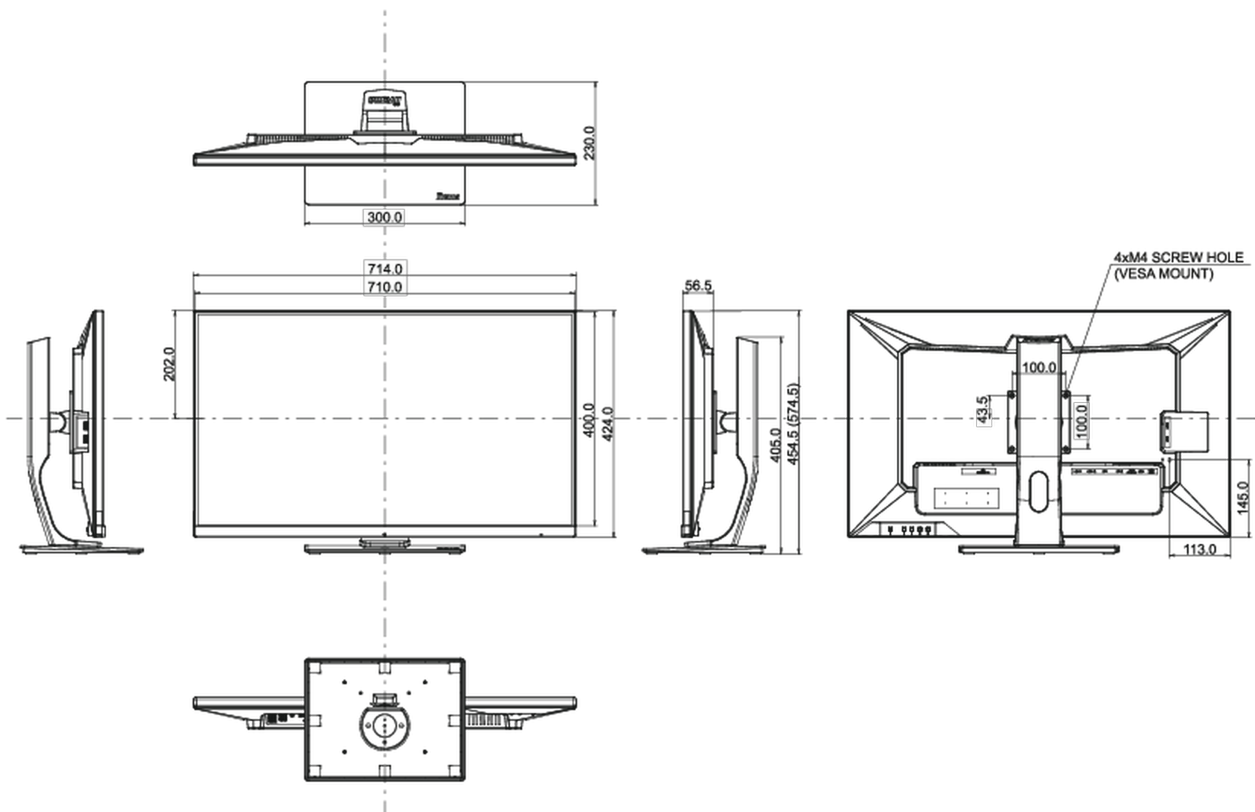

controllo remoto

si (batterie incluse)

06 ALIMENTAZIONE

Consumo energia

45W tipico, 0.5W stand by

07 SOSTENIBILITA'

Norme

CE, TÜV-Bauart, EAC, PSE, RoHS support, ErP, WEEE, VCCI, REACH, UKCA

Classe efficienza energetica (Regulation (EU) 2017/1369)

F

REACH SVHC

sopra 0.1%: Piombo

08 DIMENSIONI / PESO

Prodotti dimensioni L x H x P

714 x 454.5 (574.5) x 230mm

Box dimensioni L x H x P

795 x 506 x 225mm

Peso (netto)

11.3kg

Peso (senza supporto)

7.3kg

Peso (lordo)

14.1kg

EAN code

4948570118168

Tutti i marchi e i marchi registrati citati. E & O E. Specifiche soggette a modifiche senza preavviso. Tutti i display LCD è conforme alla norma ISO-9241-307:2008 in connessione con difetti dei pixel.