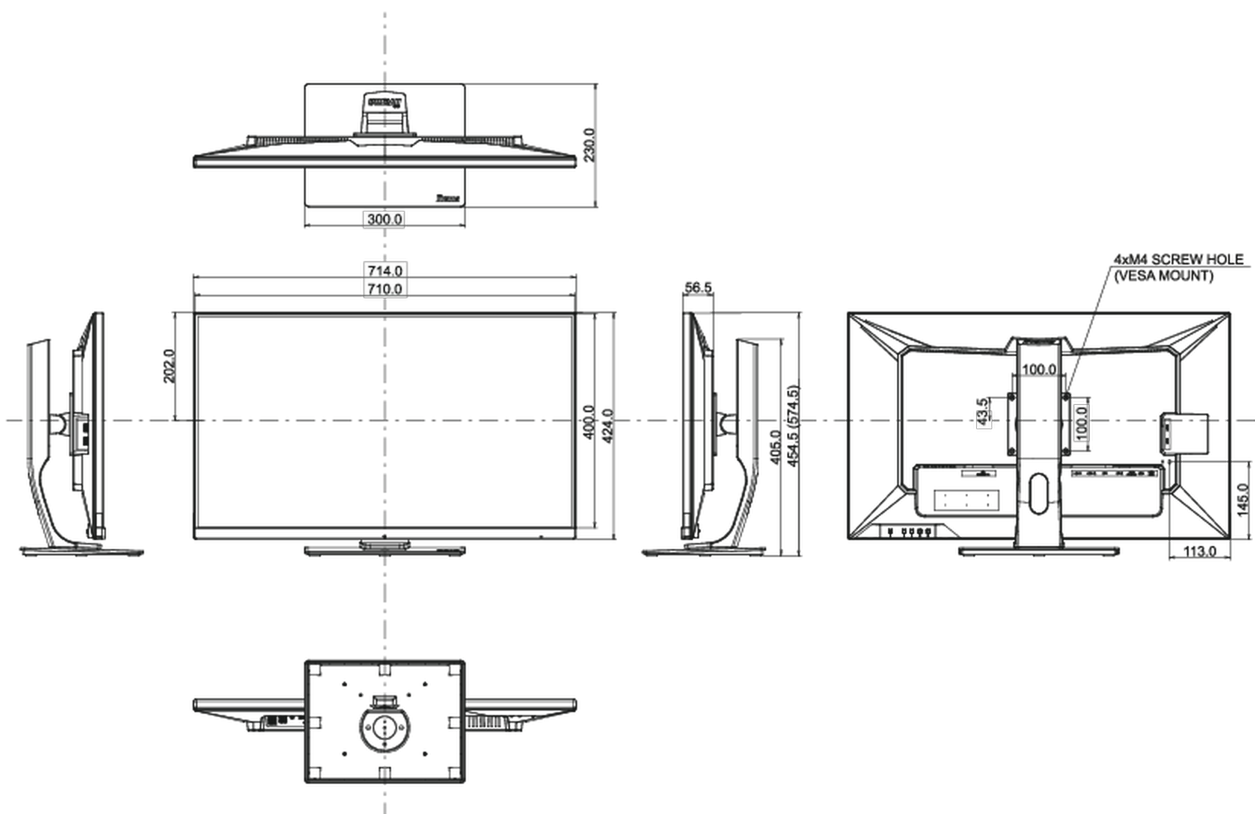

04 MECANIQUE

Réglages Position Image	hauteur, angle V
RÉGULATION DE LA HAUTEUR	120mm
Angle d'inclinaison	22° en avant; 3° en arrière
Montage VESA	100 x 100mm
Système de gestion de passage des câbles	oui

Dimensions produit L x H x P	714 x 454.5 (574.5) x 230mm
Dimensions de la boîte L x H x P	795 x 506 x 225mm
Poids (sans boîte)	11.3kg
Poids (sans support)	7.3kg
Poids (avec boîte)	14.1kg
Code EAN	4948570118168